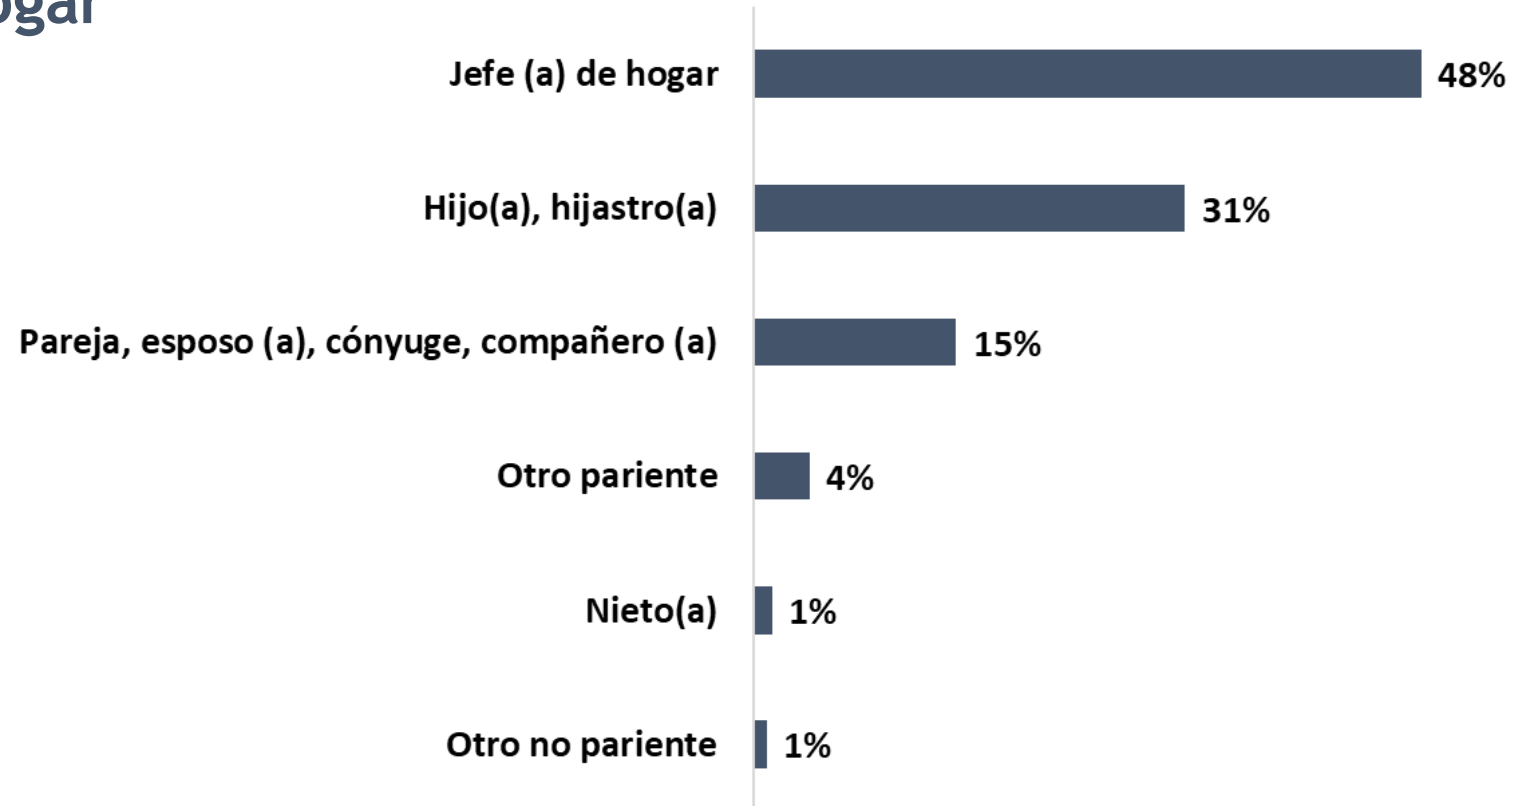

Parentesco con el jefe del hogar

Base total: 891 encuestas; 124 en Caldas, 263 en Envigado, 249 en Itagüí, 129 en La Estrella y 126 en Sabaneta.

Socios locales

Socios nacionales

Aliados de la encuesta