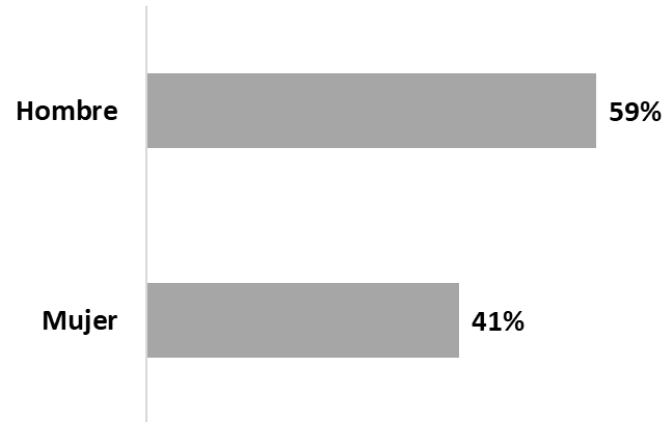

Ciudadanos que SI fueron víctimas de algún delito en el Aburrá Sur

Nivel socioeconómico