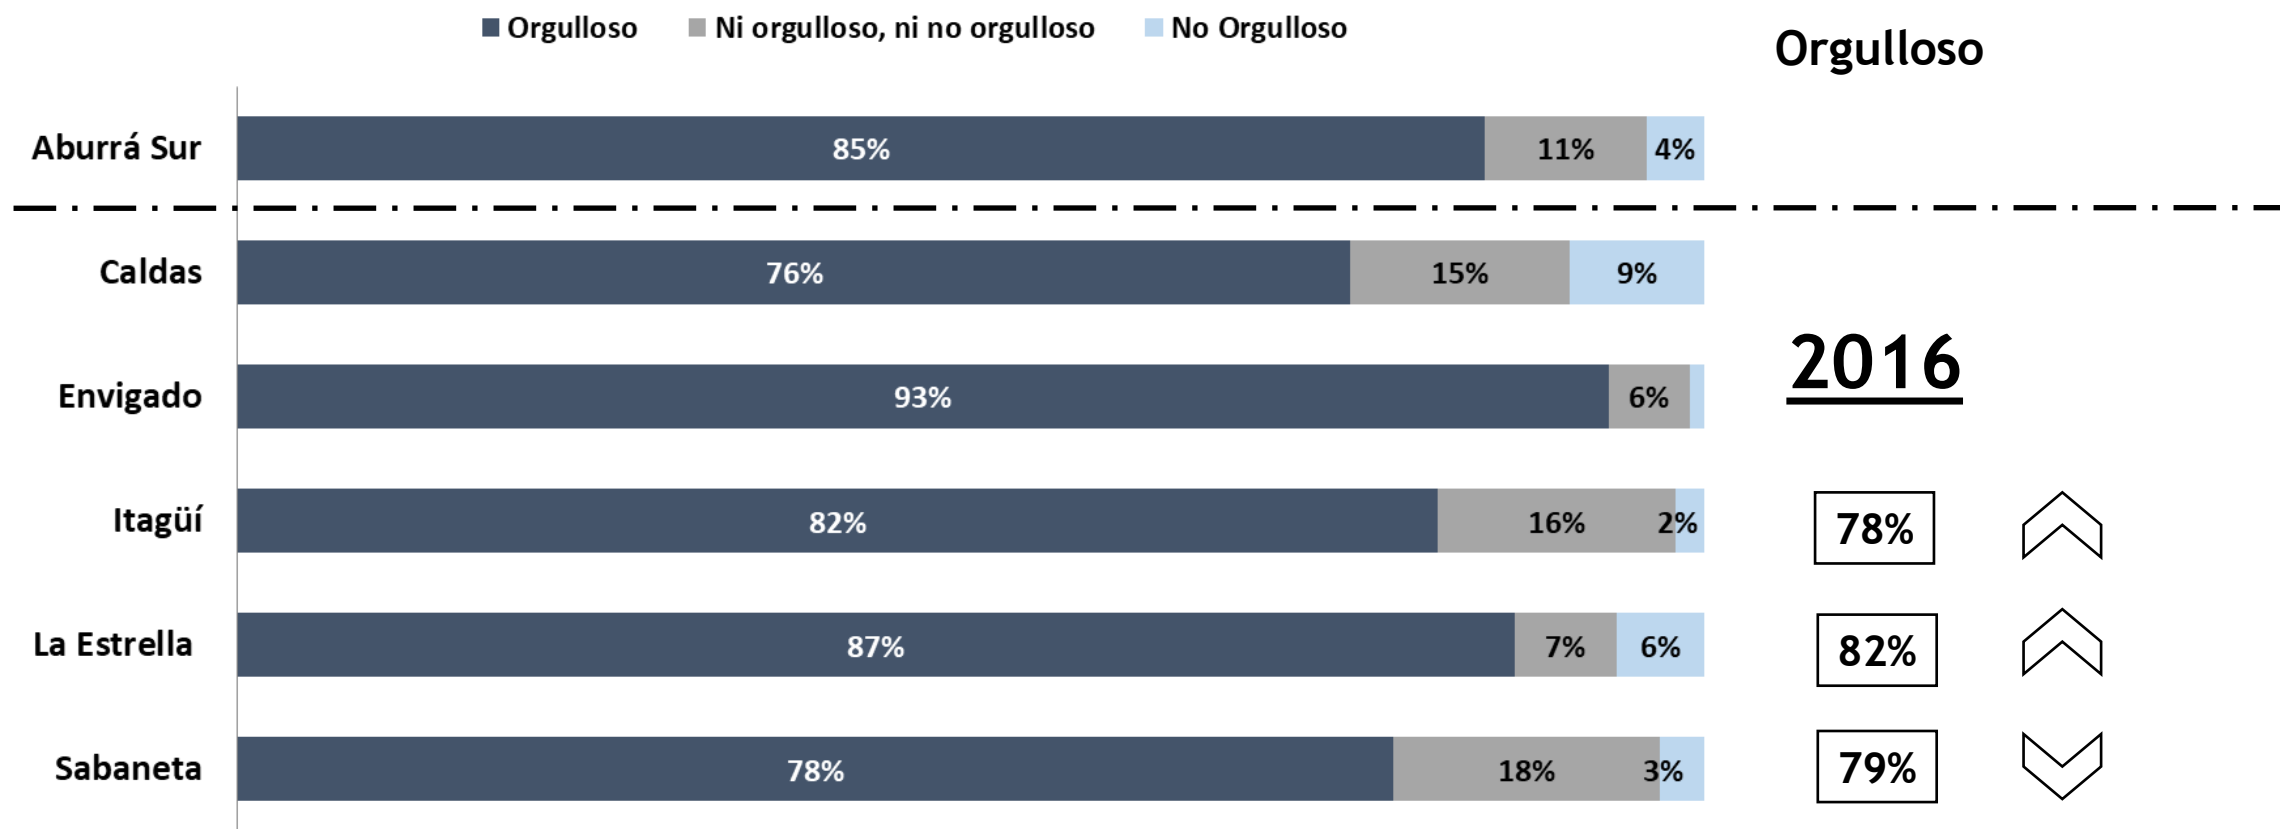

ORGULLO: ¿Qué tan orgulloso se siente de su ciudad?

Base total: 891 encuestas; 124 en Caldas, 263 en Envigado, 249 en Itagüí, 129 en La Estrella y 126 en Sabaneta.