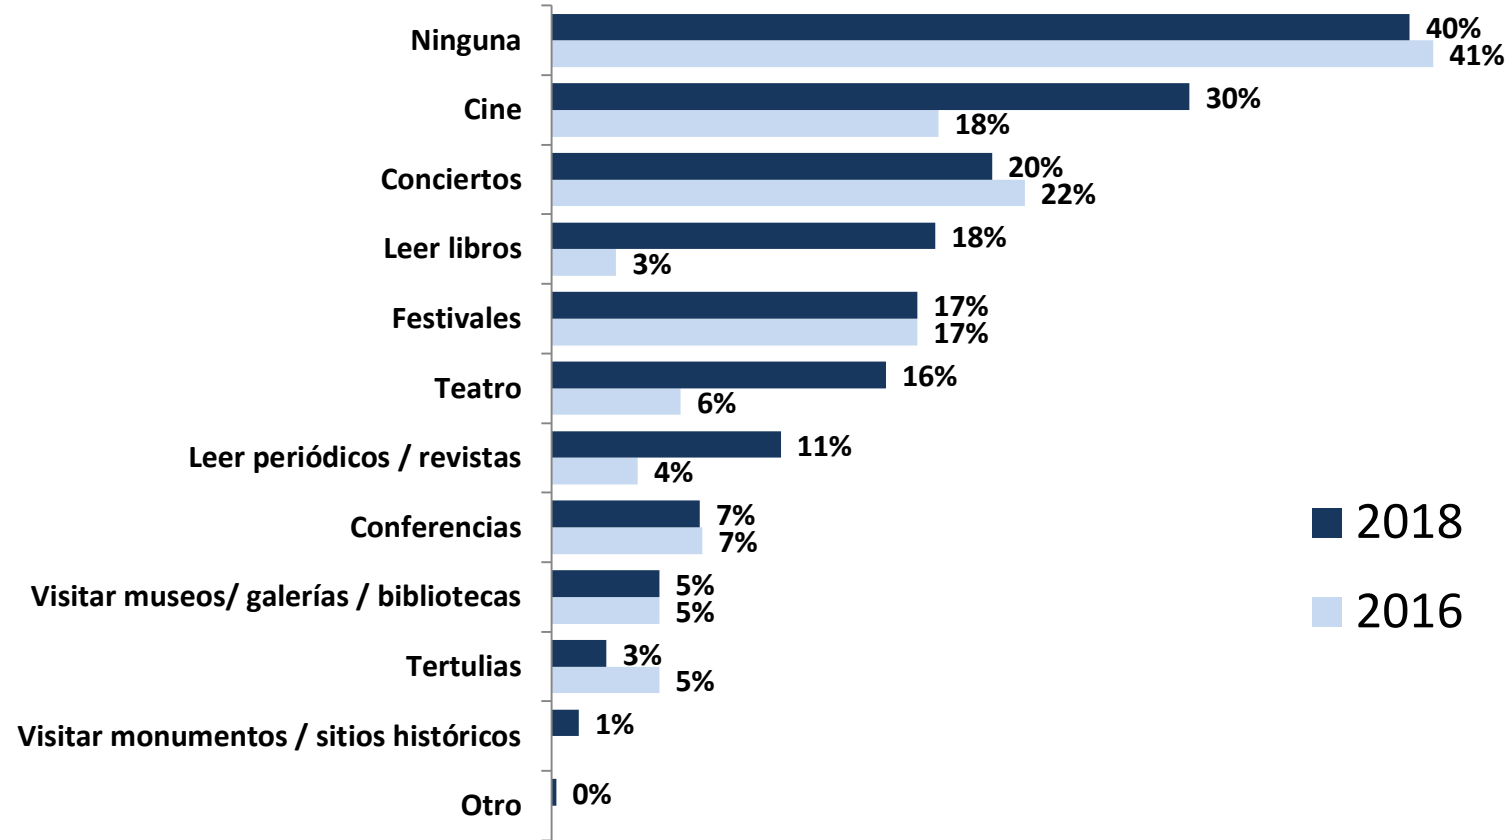

¿En cuáles de estas actividades culturales participó en el último año? Aburrá Sur

Base total: 891 encuestas; 124 en Caldas, 263 en Envigado, 249 en Itagüí, 129 en La Estrella y 126 en Sabaneta.

Socios locales

Socios nacionales

Aliados de la encuesta