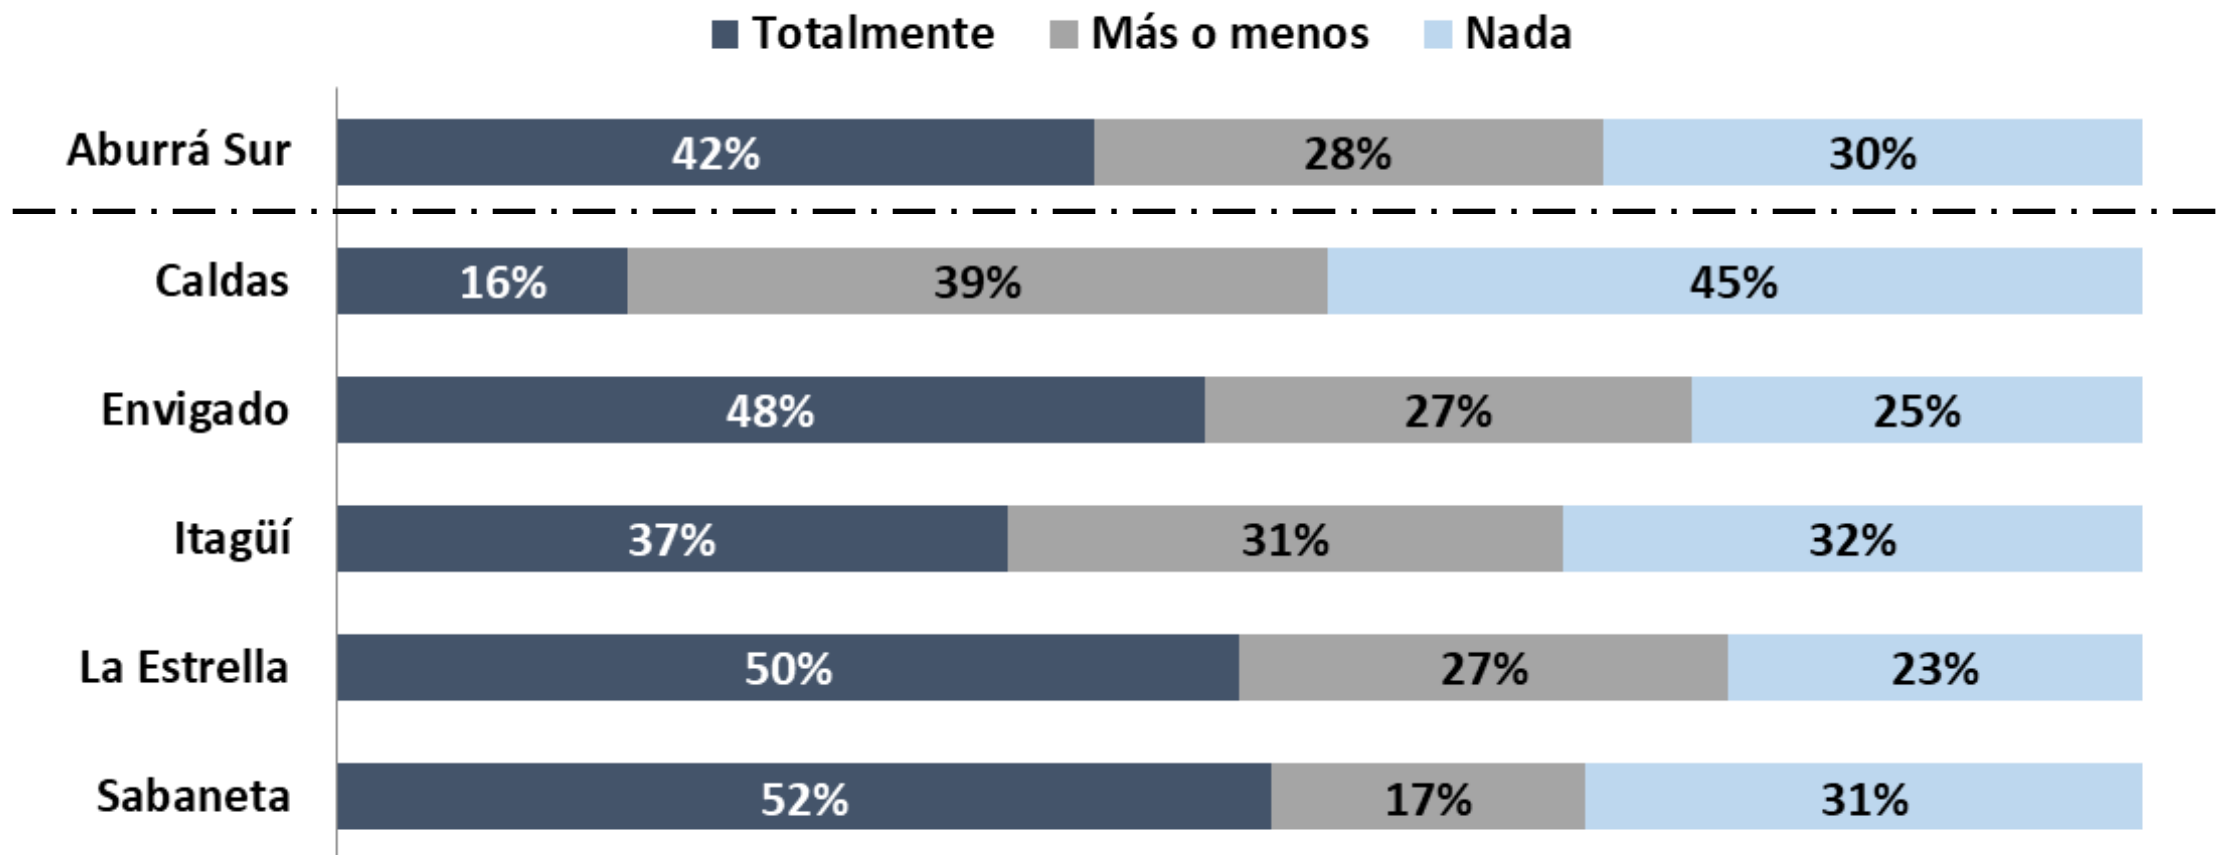

¿Qué tan de acuerdo está usted con...? Se puede ser optimista sobre la situación futura de la economía de su ciudad

Base total: 891 encuestas; 124 en Caldas, 263 en Envigado, 249 en Itagüí, 129 en La Estrella y 126 en Sabaneta.

Socios locales

Socios nacionales

Aliados de la encuesta