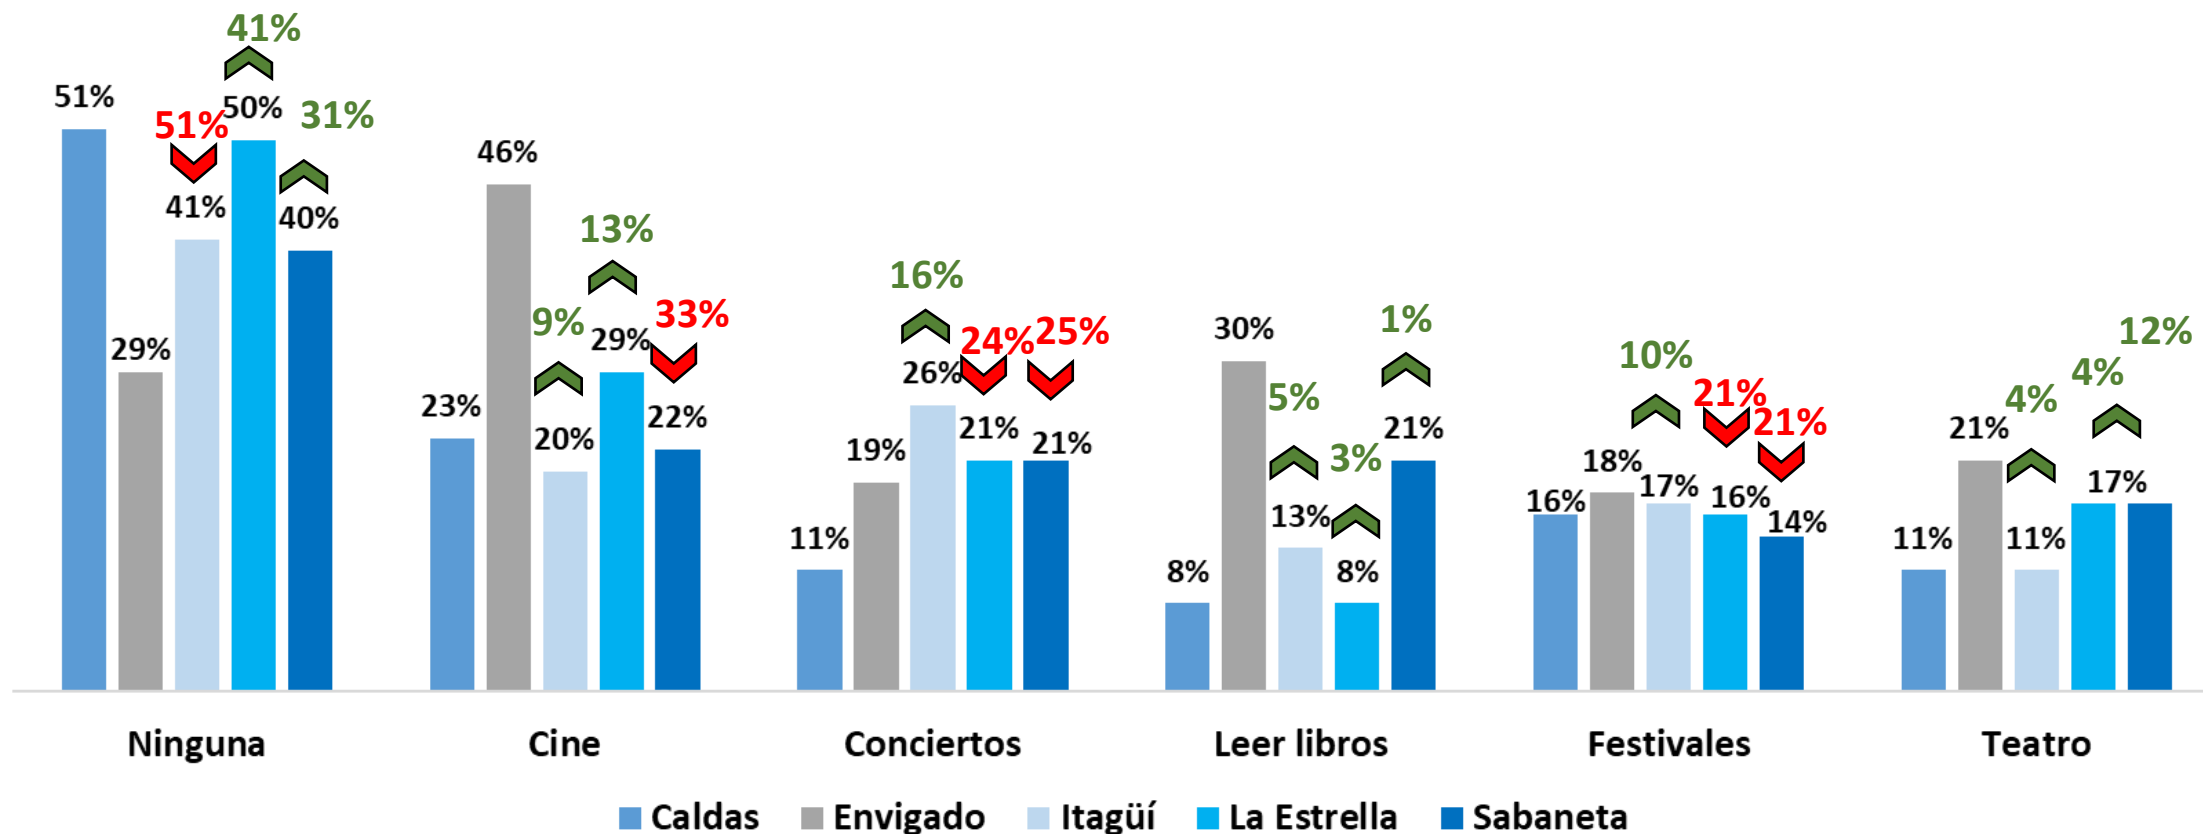

### Socios locales

### Socios nacionales

### Aliados de la encuesta

# ¿En cuáles de estas actividades culturales participó en el último año?

Base total: 891 encuestas; 124 en Caldas, 263 en Envigado, 249 en Itagüí, 129 en La Estrella y 126 en Sabaneta.