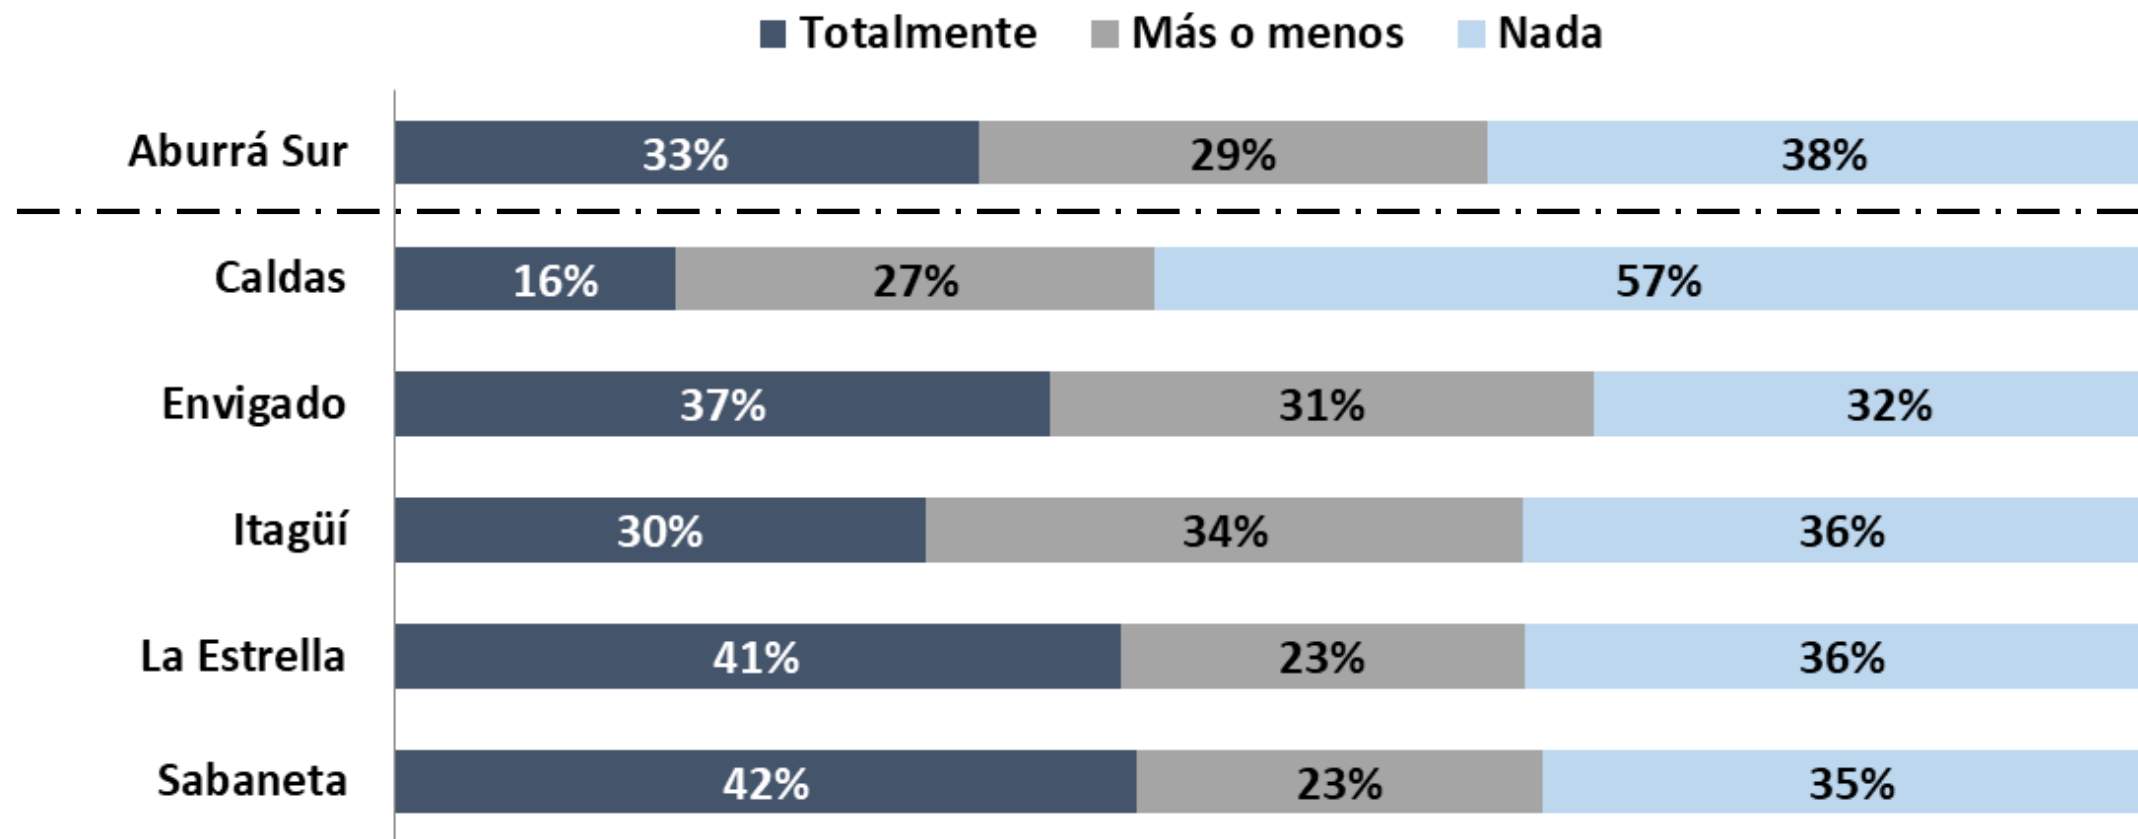

¿Qué tan de acuerdo está usted con...? En su ciudad es fácil emprender con éxito una actividad económica independiente

Base total: 891 encuestas; 124 en Caldas, 263 en Envigado, 249 en Itagüí, 129 en La Estrella y 126 en Sabaneta.

Socios locales

Socios nacionales

Aliados de la encuesta