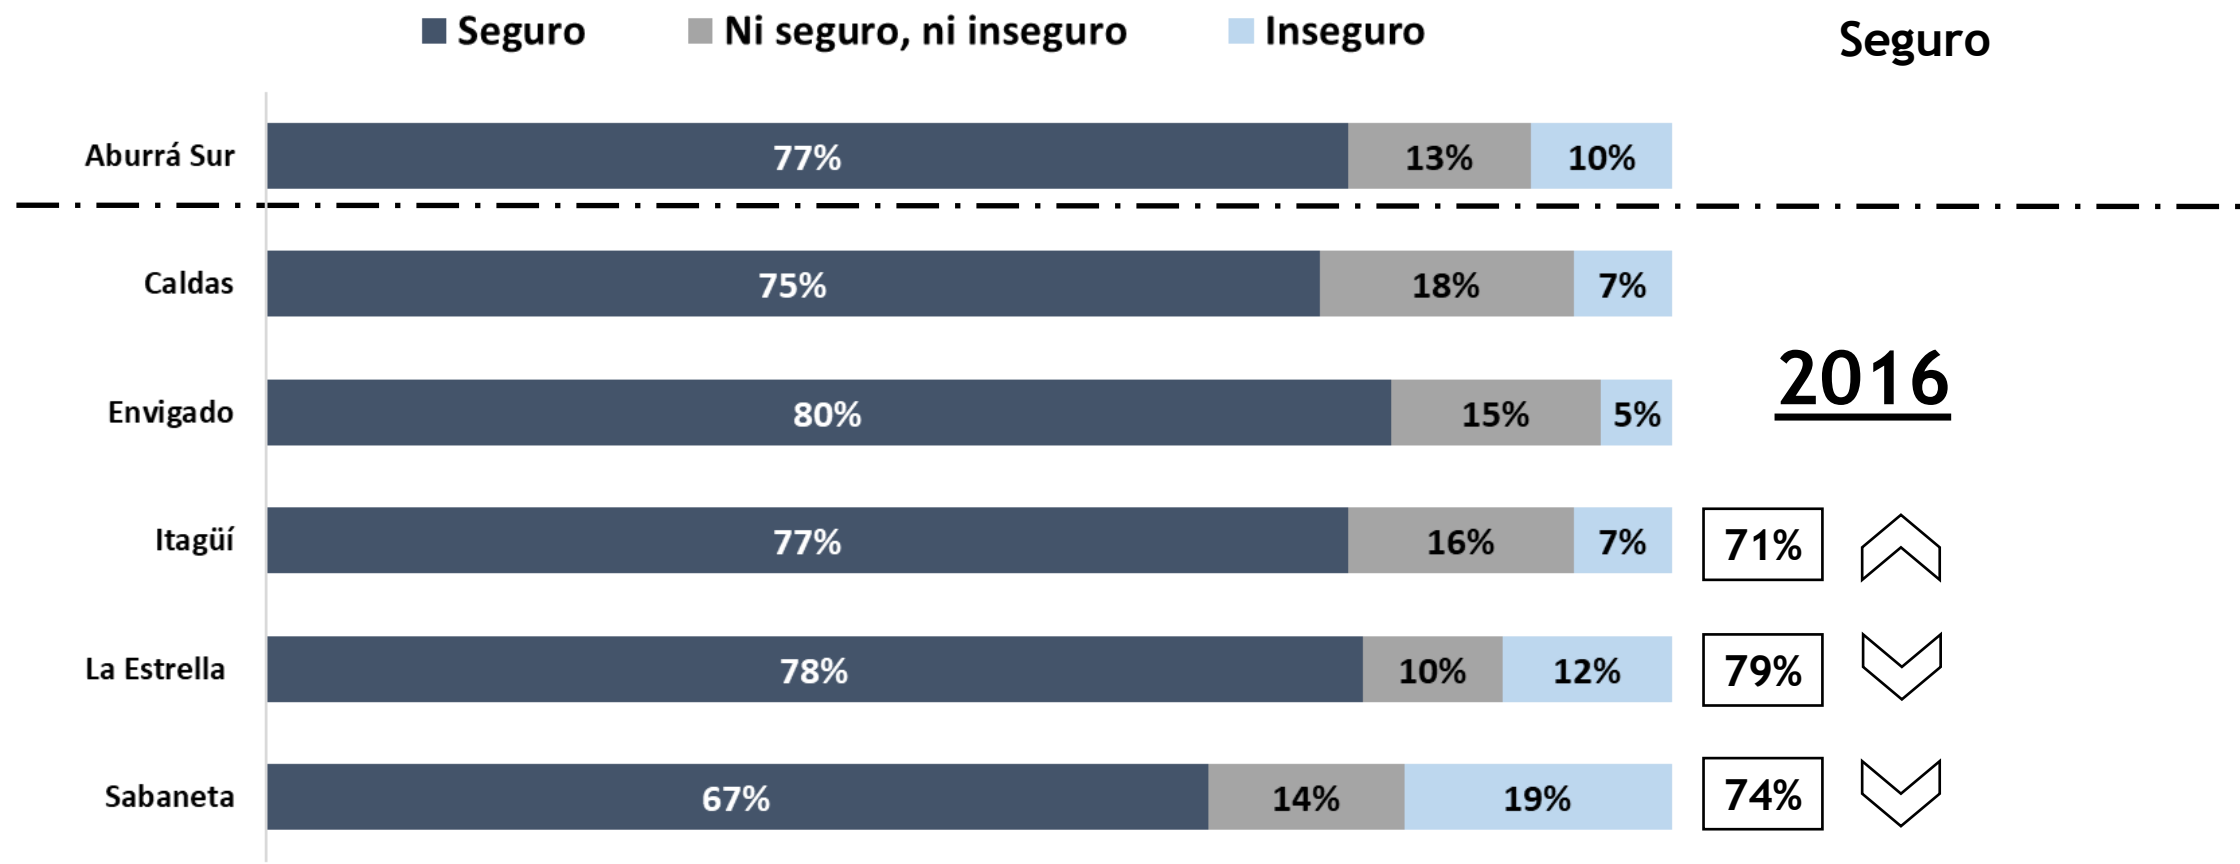

## Seguridad Ciudadana

ABURRÁ SUR   
**cómovamos**

Caldas | La Estrella | Envigado | Itagüí | Sabaneta

Segunda encuesta de  
**percepción ciudadana** | 2018  
*de Calidad de Vida*

# Percepción de seguridad en el Barrio

Base total: 891 encuestas; 124 en Caldas, 263 en Envigado, 249 en Itagüí, 129 en La Estrella y 126 en Sabaneta.

**Socios locales**

**Socios nacionales**

**Aliados de la encuesta**

# Percepción de seguridad en la Ciudad

Base total: 891 encuestas; 124 en Caldas, 263 en Envigado, 249 en Itagüí, 129 en La Estrella y 126 en Sabaneta.

**Socios locales**

**Socios nacionales**

**Aliados de la encuesta**