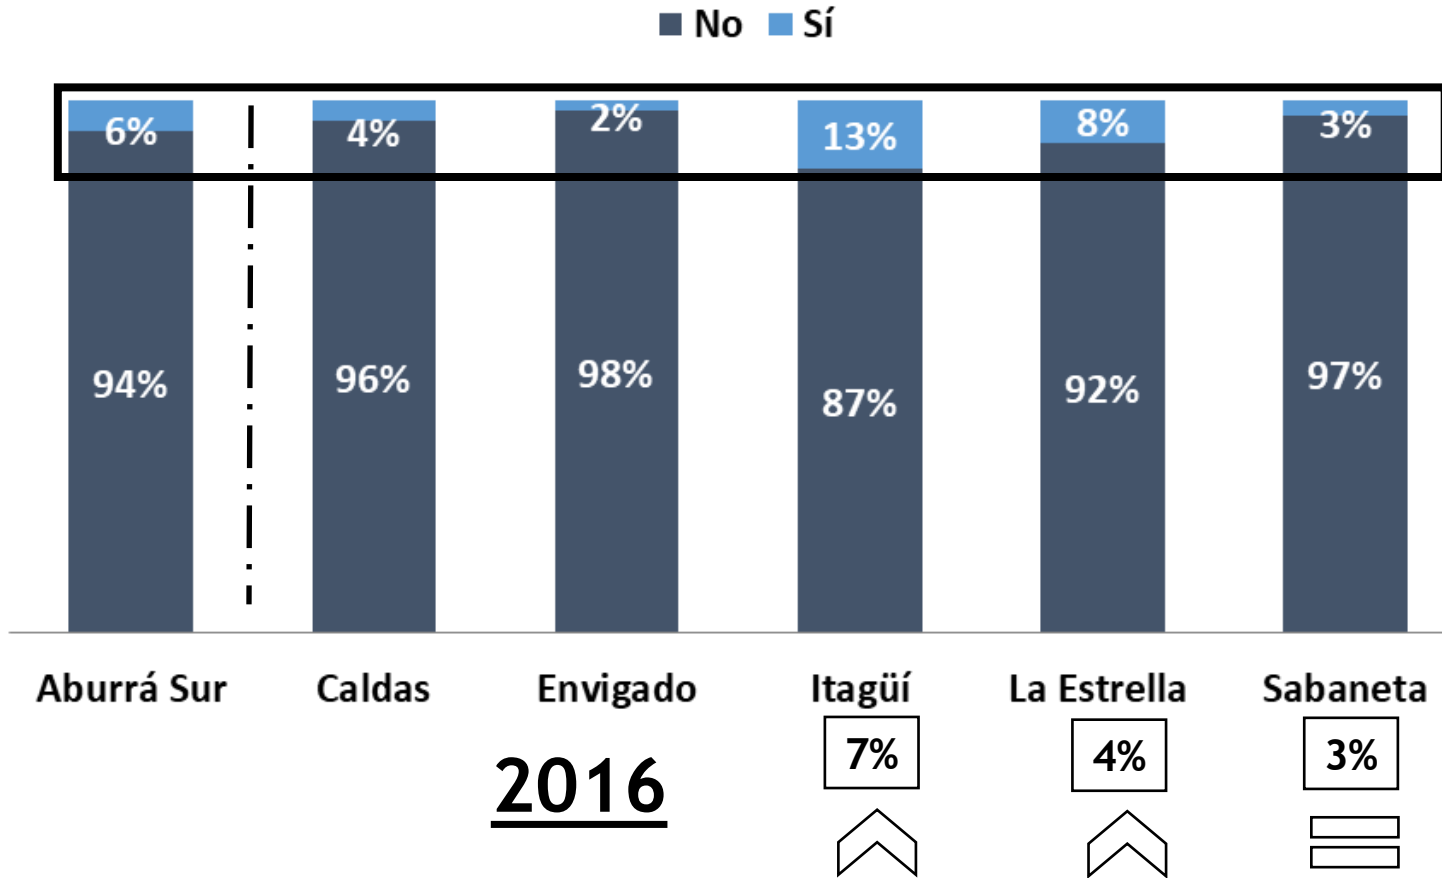

¿Usted o algún miembro de su hogar tuvo que comer menos de 3 comidas diarias porque no había suficientes alimentos?

Base total: 891 encuestas; 124 en Caldas, 263 en Envigado, 249 en Itagüí, 129 en La Estrella y 126 en Sabaneta.

Socios locales

Socios nacionales

Aliados de la encuesta