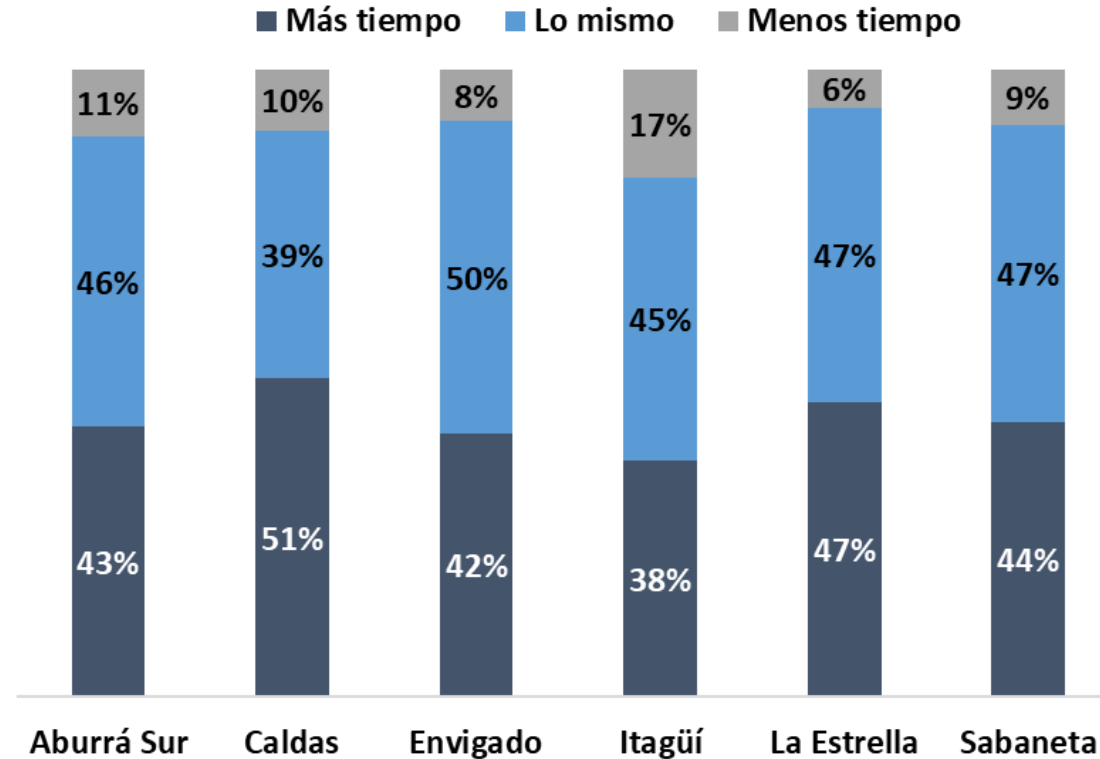

## Movilidad

ABURRÁ SUR   
**cómovamos**

Caldas | La Estrella | Envigado | Itagüí | Sabaneta

Segunda encuesta de

**percepción ciudadana** | 2018  
*de Calidad de Vida*

# Percibe que el tiempo de sus trayectos habituales en el último año toman...

Más tiempo

**2016**

Base total: 891 encuestas; 124 en Caldas, 263 en Envigado, 249 en Itagüí, 129 en La Estrella y 126 en Sabaneta.