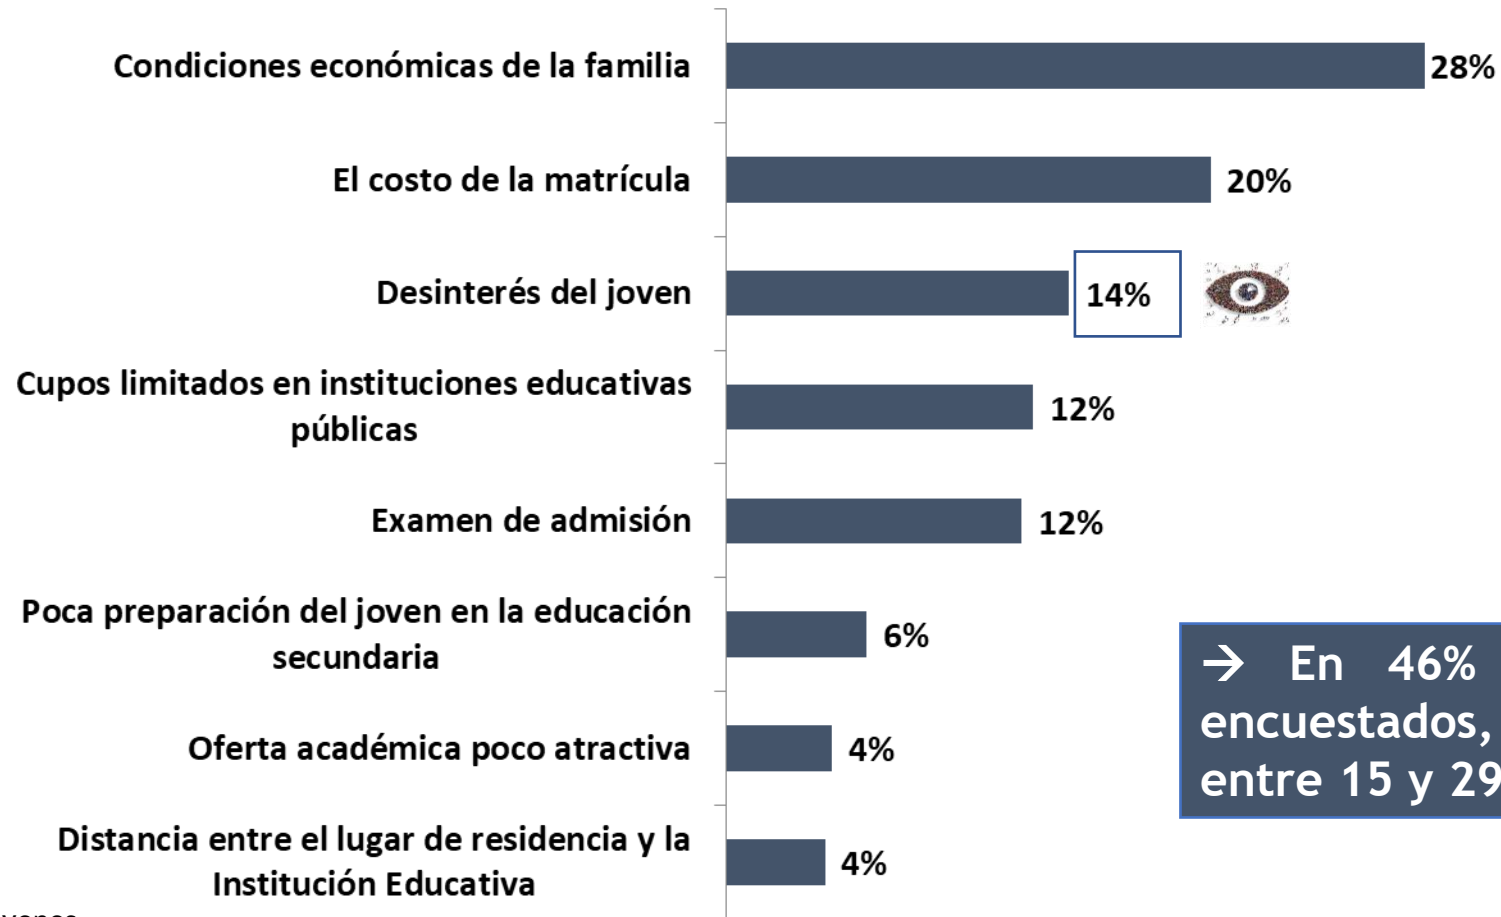

## Socios locales

## Socios nacionales

## Aliados de la encuesta

# Pensando en los jóvenes de este hogar (entre 15 y 29 años) ¿cuál considera usted que es la principal barrera de acceso a la educación superior?:

Aburrá Sur

Base total: 410 hogares donde hay jóvenes.