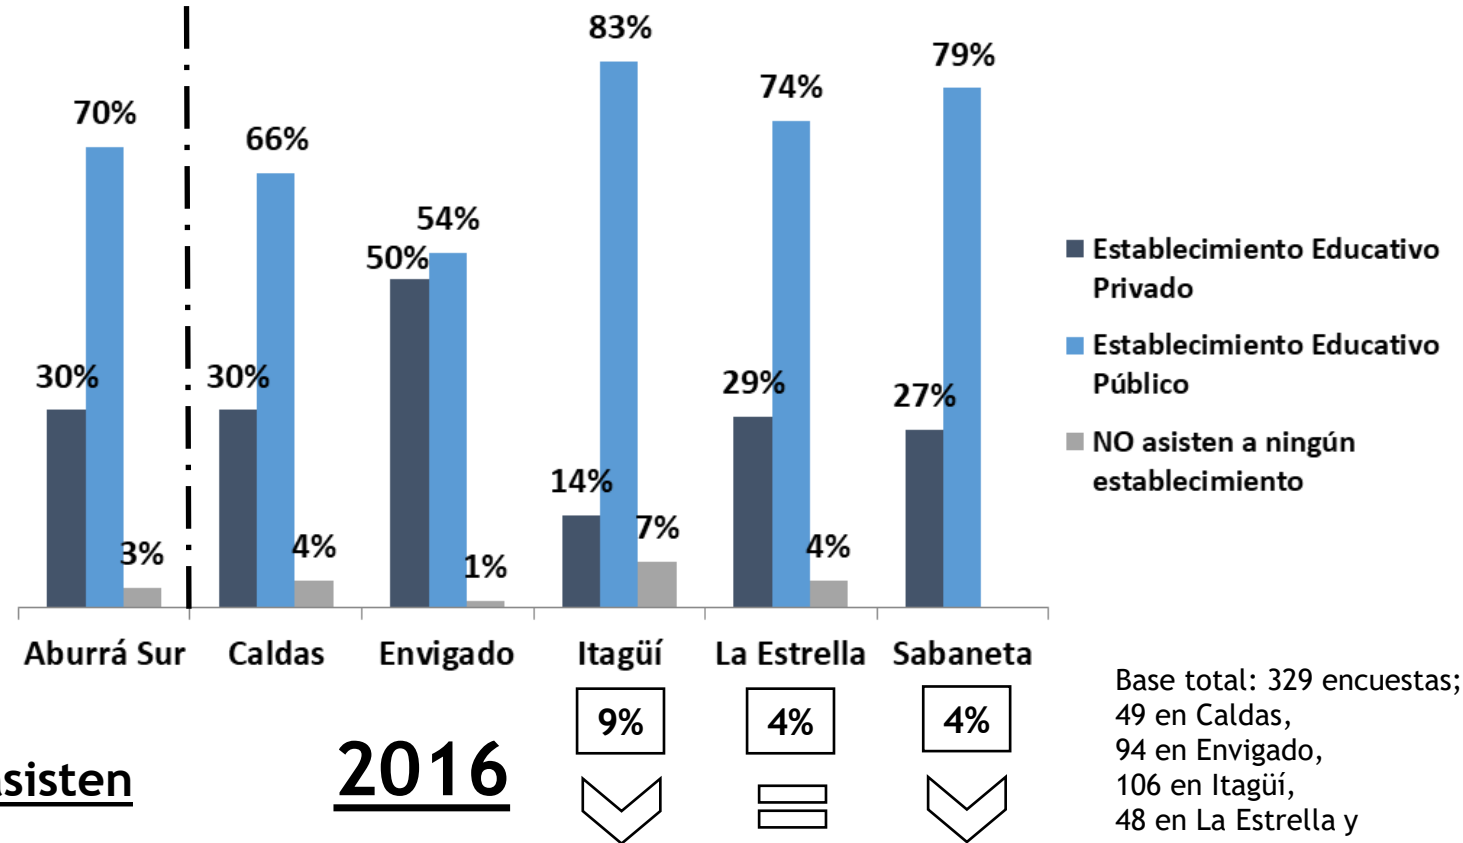

## Aliados de la encuesta

## Educación

ABURRÁ SUR   
**cómovamos**

Caldas | La Estrella | Envigado | Itagüí | Sabaneta

Segunda encuesta de

**percepción ciudadana** | 2018  
*de Calidad de Vida*

# Niños y jóvenes entre 5 y 17 años en el hogar

¿Hay niños/ jóvenes entre los 5 y los 17 años en el hogar?

De los 329 hogares que tienen niños/ jóvenes, estos estudian en ...

Base total: 329 encuestas;  
49 en Caldas,  
94 en Envigado,  
106 en Itagüí,  
48 en La Estrella y  
33 en Sabaneta.