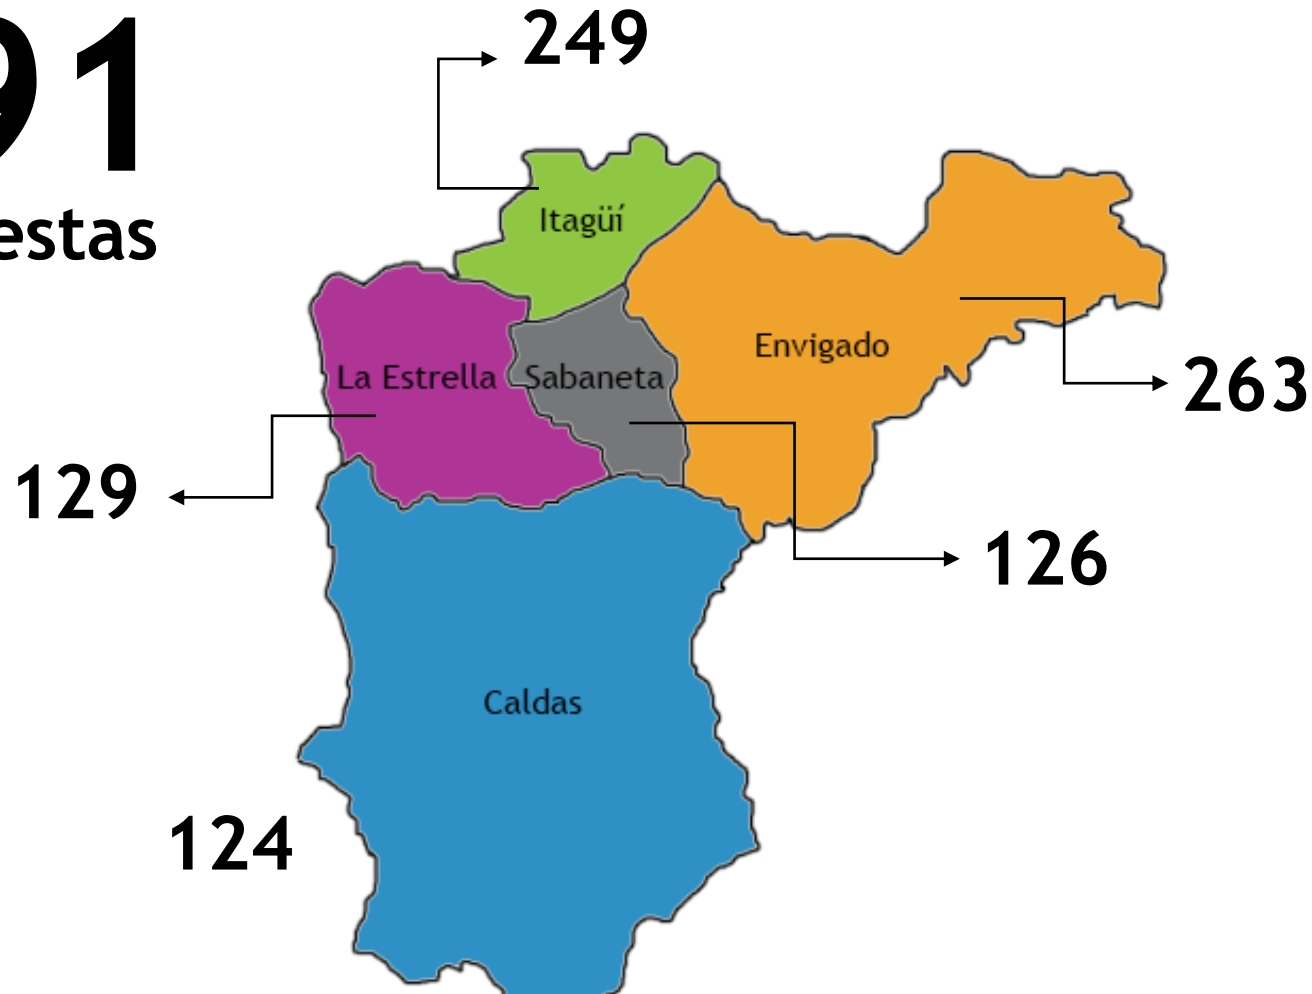

Tamaño de la muestra

891

Encuestas