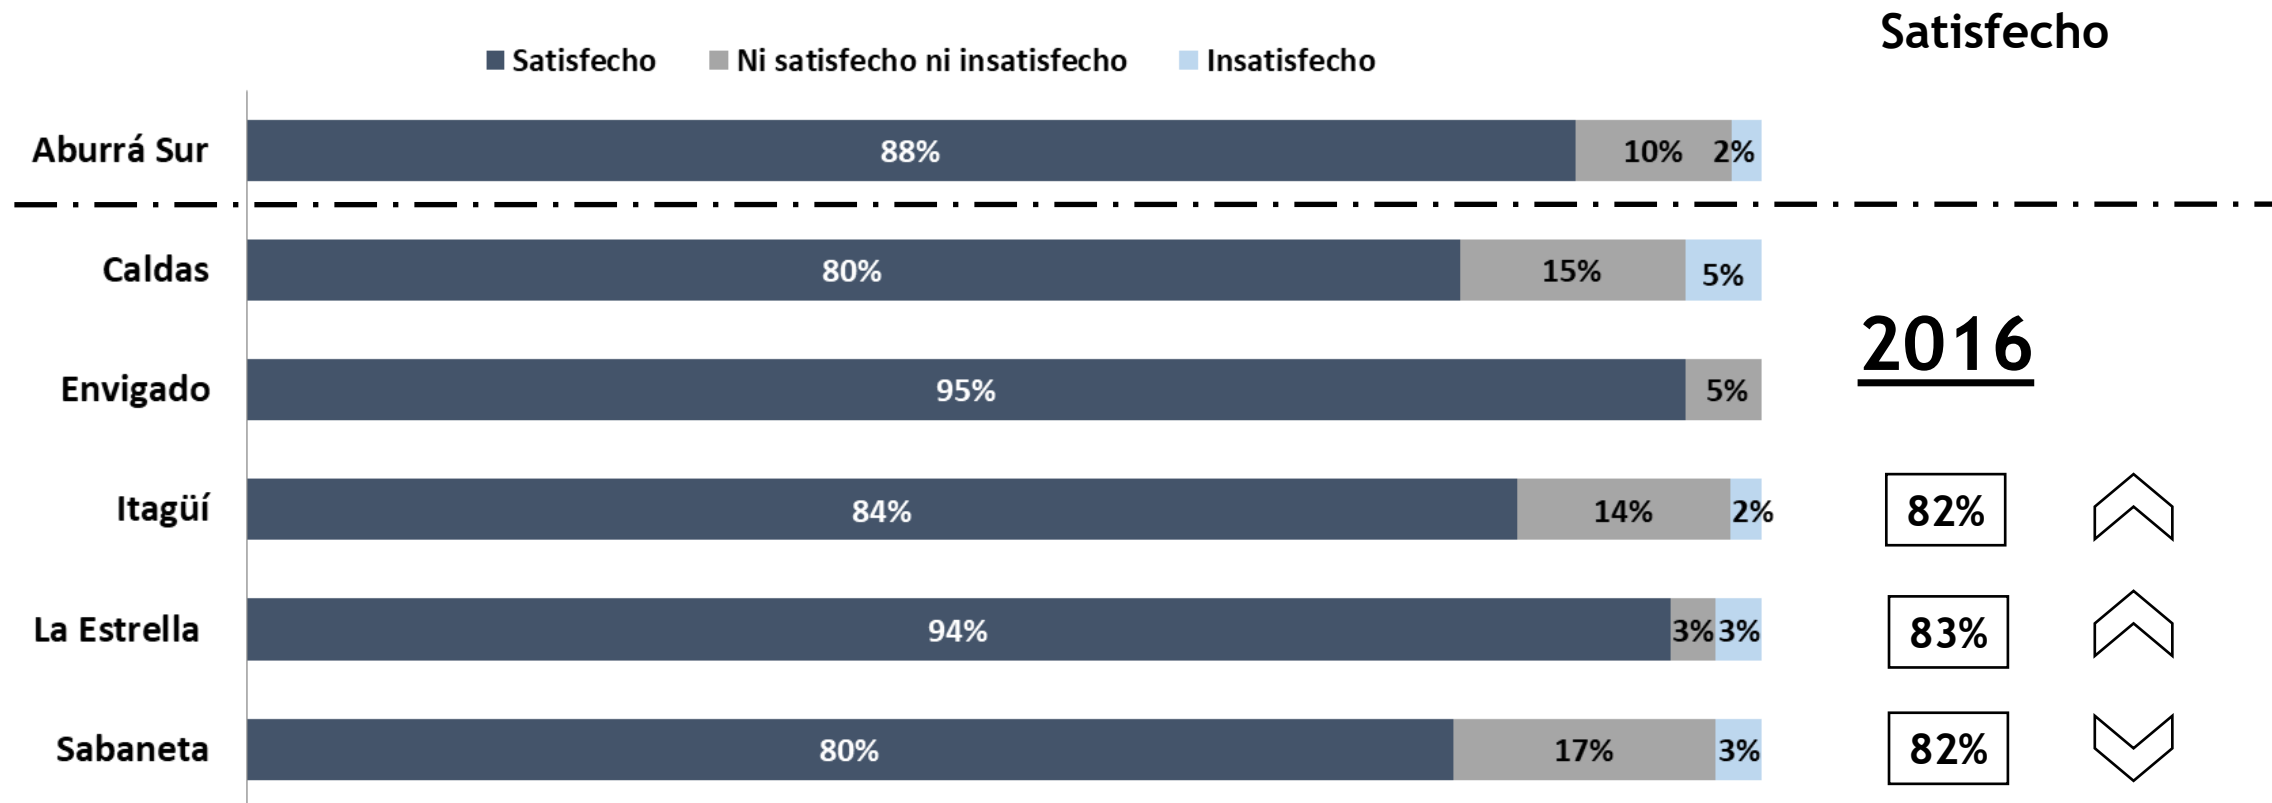

SATISFACCIÓN: ¿Qué tan satisfecho se siente de su ciudad, como una ciudad para vivir?

Base total: 891 encuestas; 124 en Caldas, 263 en Envigado, 249 en Itagüí, 129 en La Estrella y 126 en Sabaneta.

Socios locales

Socios nacionales

Aliados de la encuesta