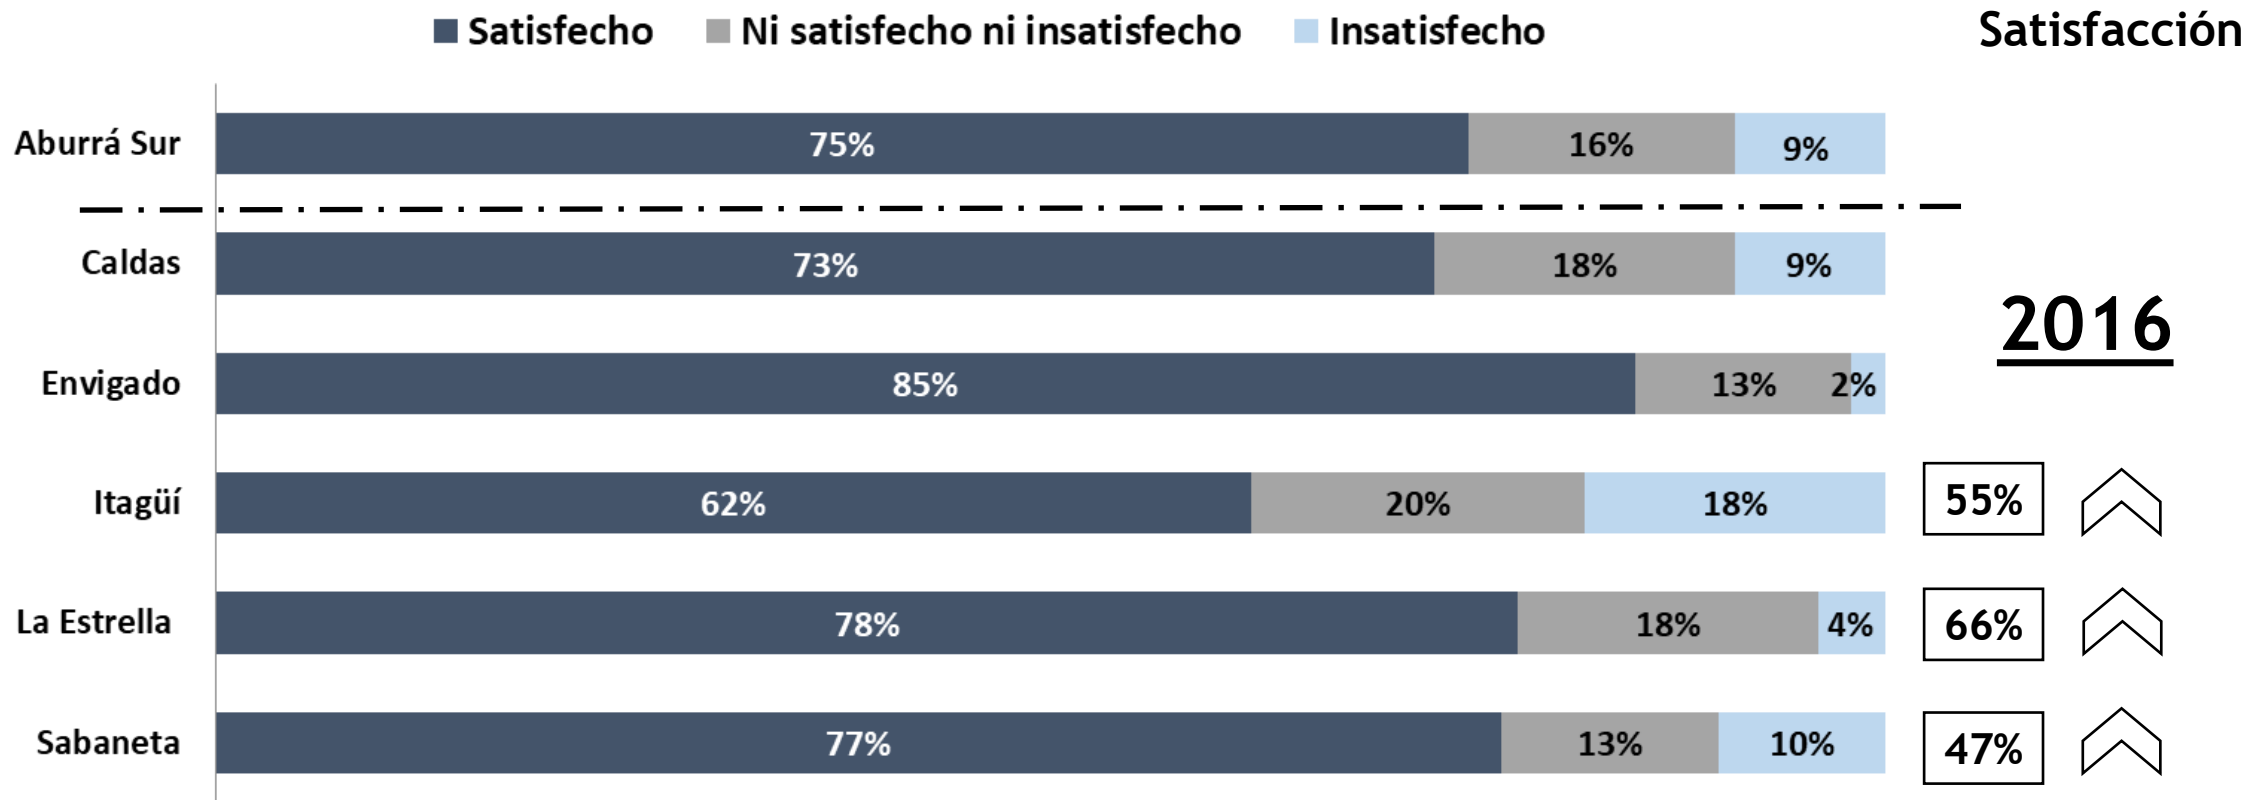

Satisfacción con el estado de la vías del barrio donde vive

Base total: 891 encuestas; 124 en Caldas, 263 en Envigado, 249 en Itagüí, 129 en La Estrella y 126 en Sabaneta.

Socios locales

Socios nacionales

Aliados de la encuesta