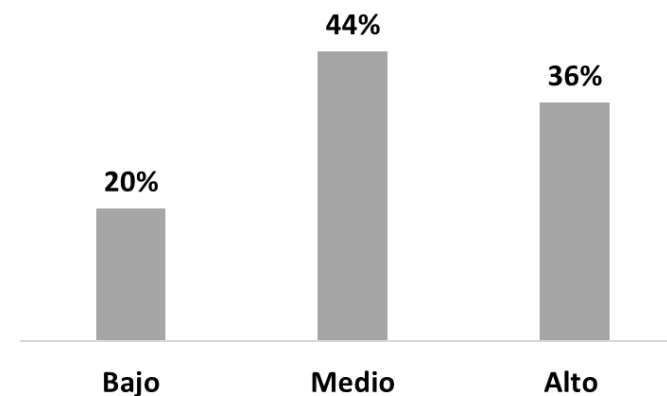

Base total: 891 encuestas; 124 en Caldas, 263 en Envigado, 249 en Itagüí, 129 en La Estrella y 126 en Sabaneta.

Socios locales

Socios nacionales

Aliados de la encuesta