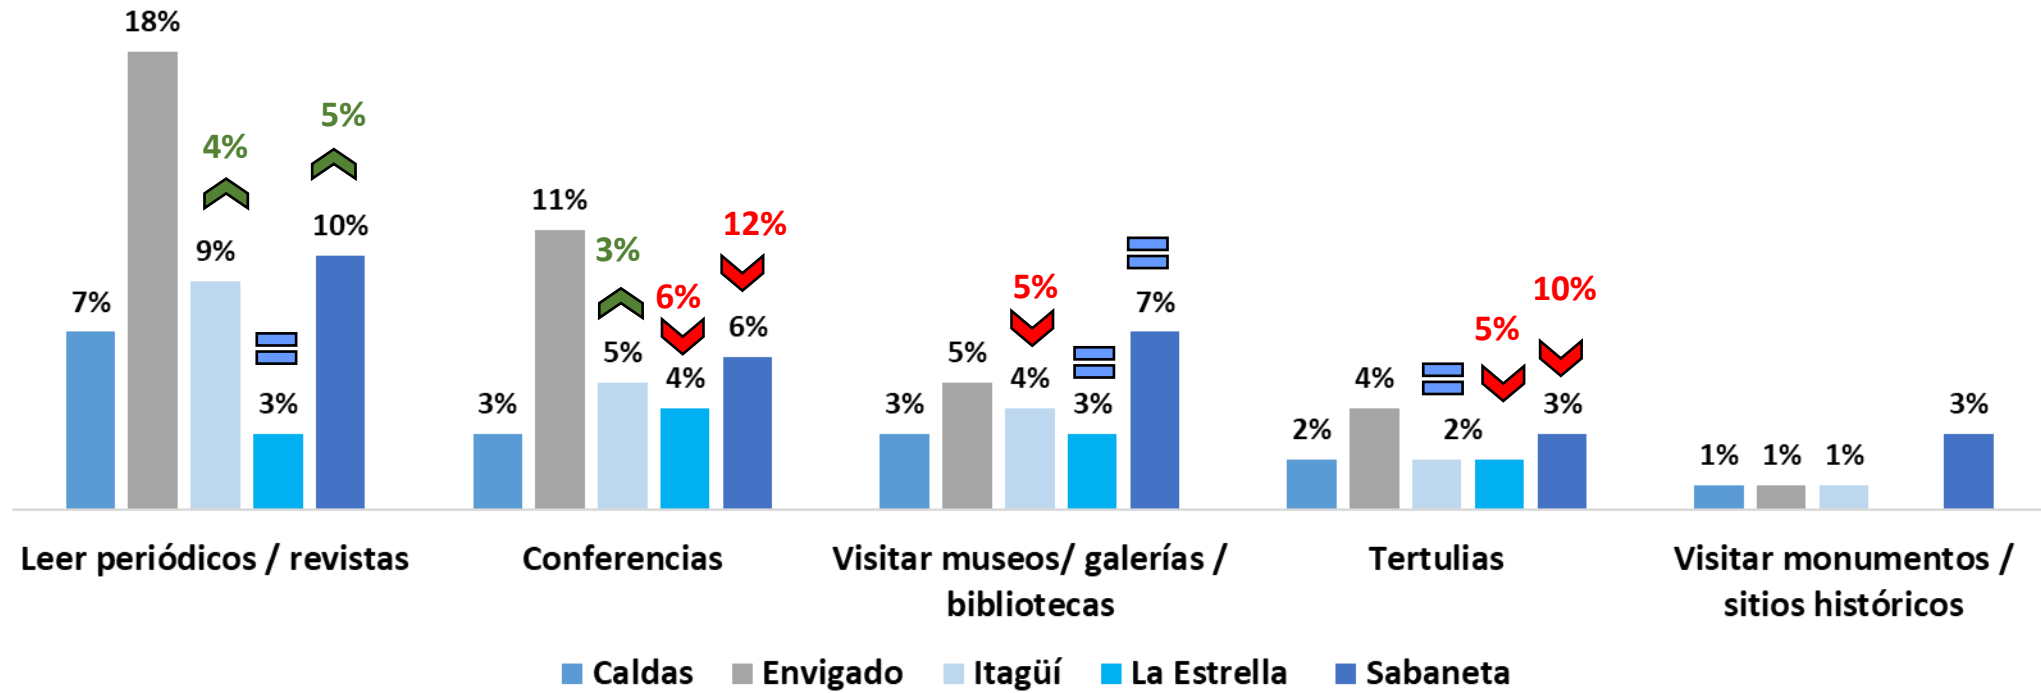

¿En cuáles de estas actividades culturales participó en el último año?

Base total: 891 encuestas; 124 en Caldas, 263 en Envigado, 249 en Itagüí, 129 en La Estrella y 126 en Sabaneta.

Socios locales

Socios nacionales

Aliados de la encuesta