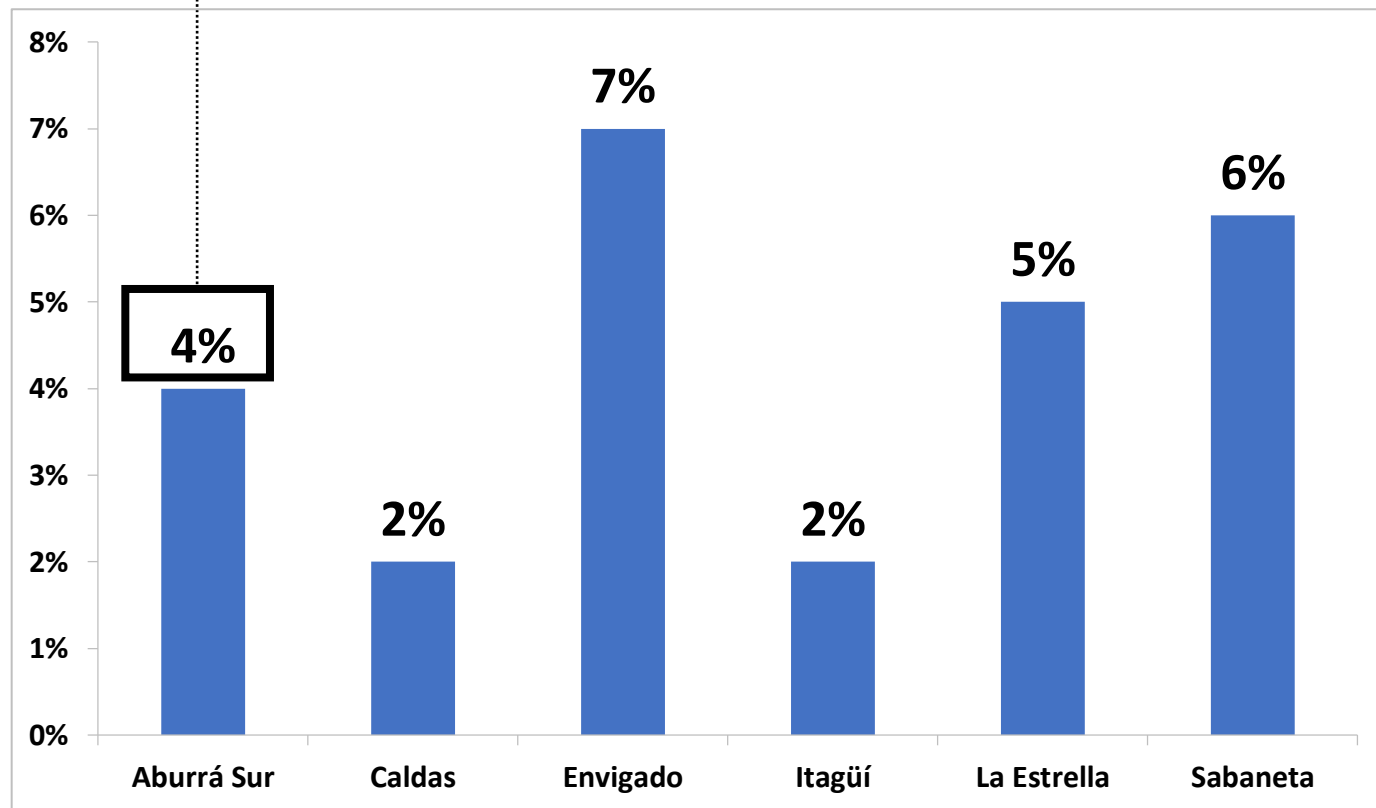

Durante el último año, ¿usted ha sido víctima de algún delito en su ciudad?