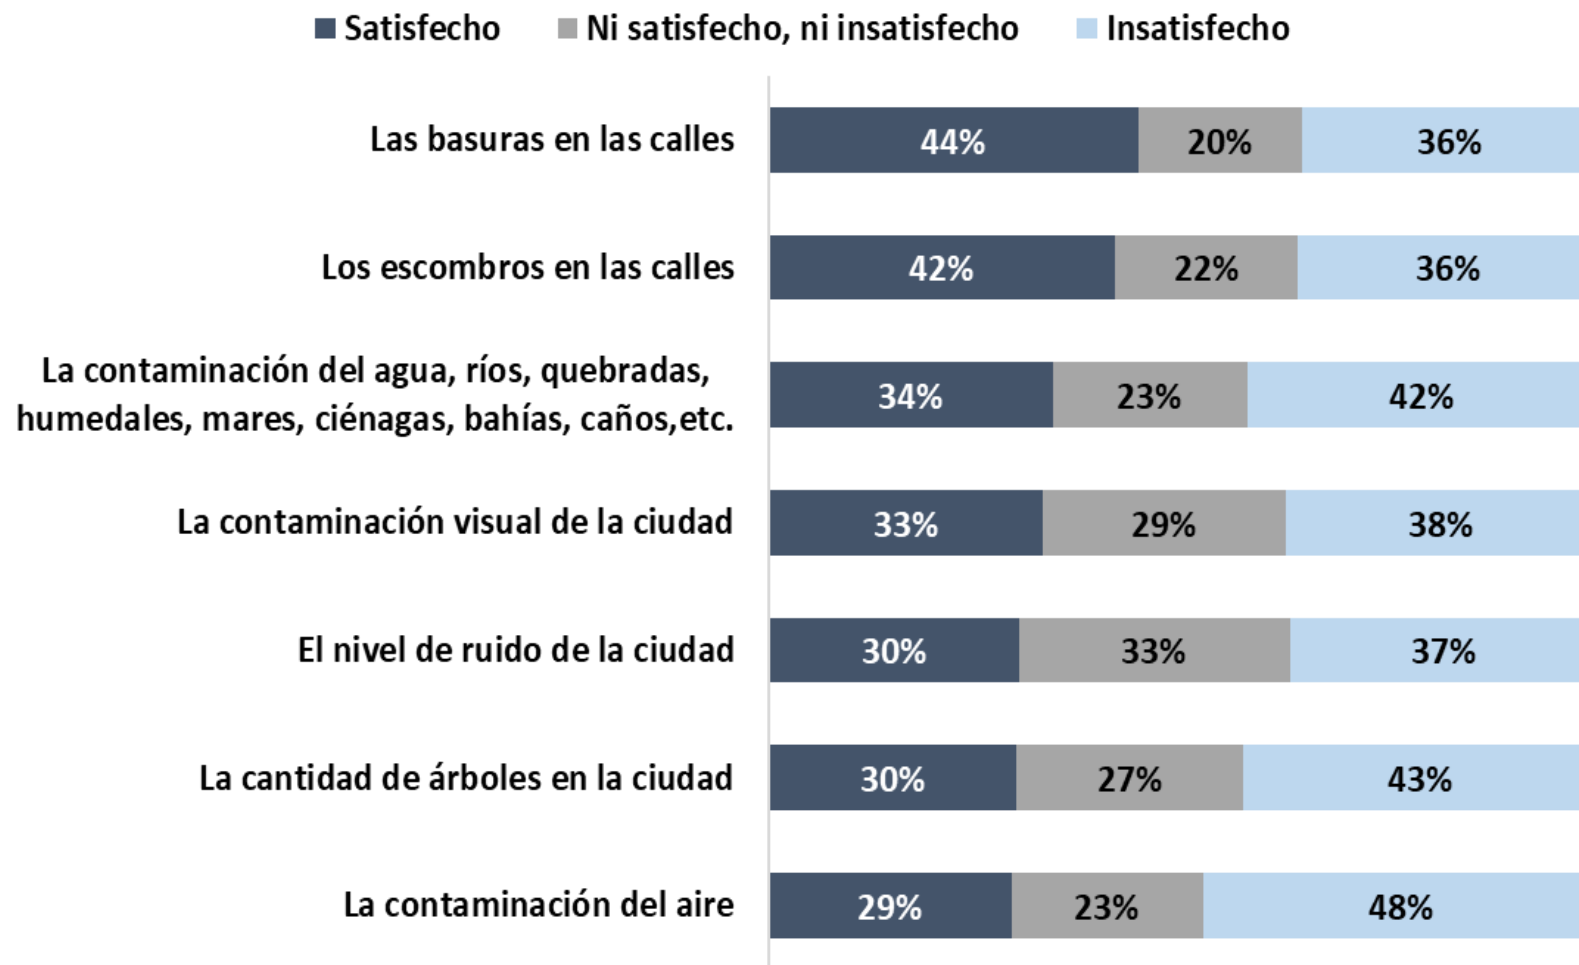

Satisfacción con aspectos relacionados con el medio ambiente: Aburrá Sur

Base total: 891 encuestas: 124 en Caldas, 263 en Envigado, 249 en Itagüí, 129 en La Estrella y 176 en Sabaneta

Socios locales

Aliados de la encuesta