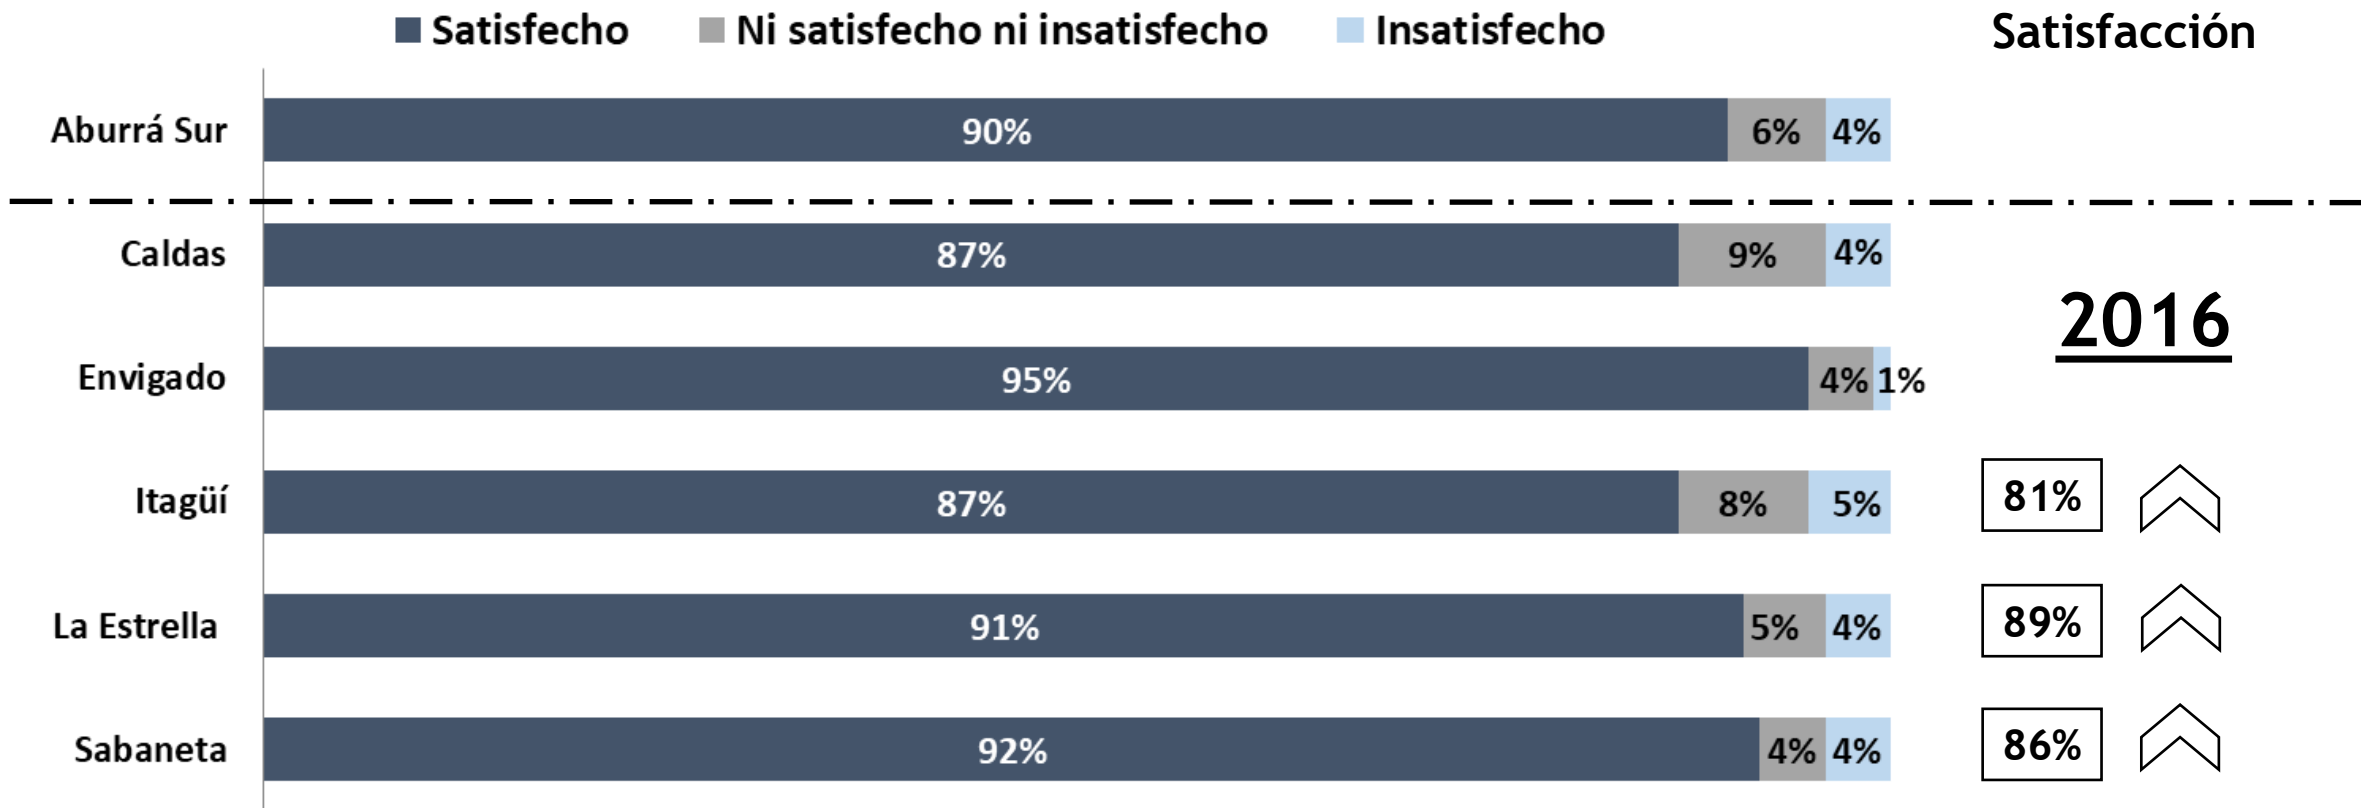

## Equipamiento del barrio

ABURRÁ SUR   
**cómovamos**

Caldas | La Estrella | Envigado | Itagüí | Sabaneta

Segunda encuesta de

**percepción ciudadana** | 2018  
*de Calidad de Vida*

# Satisfacción con el Barrio donde vive

Base total: 891 encuestas; 124 en Caldas, 263 en Envigado, 249 en Itagüí, 129 en La Estrella y 126 en Sabaneta.