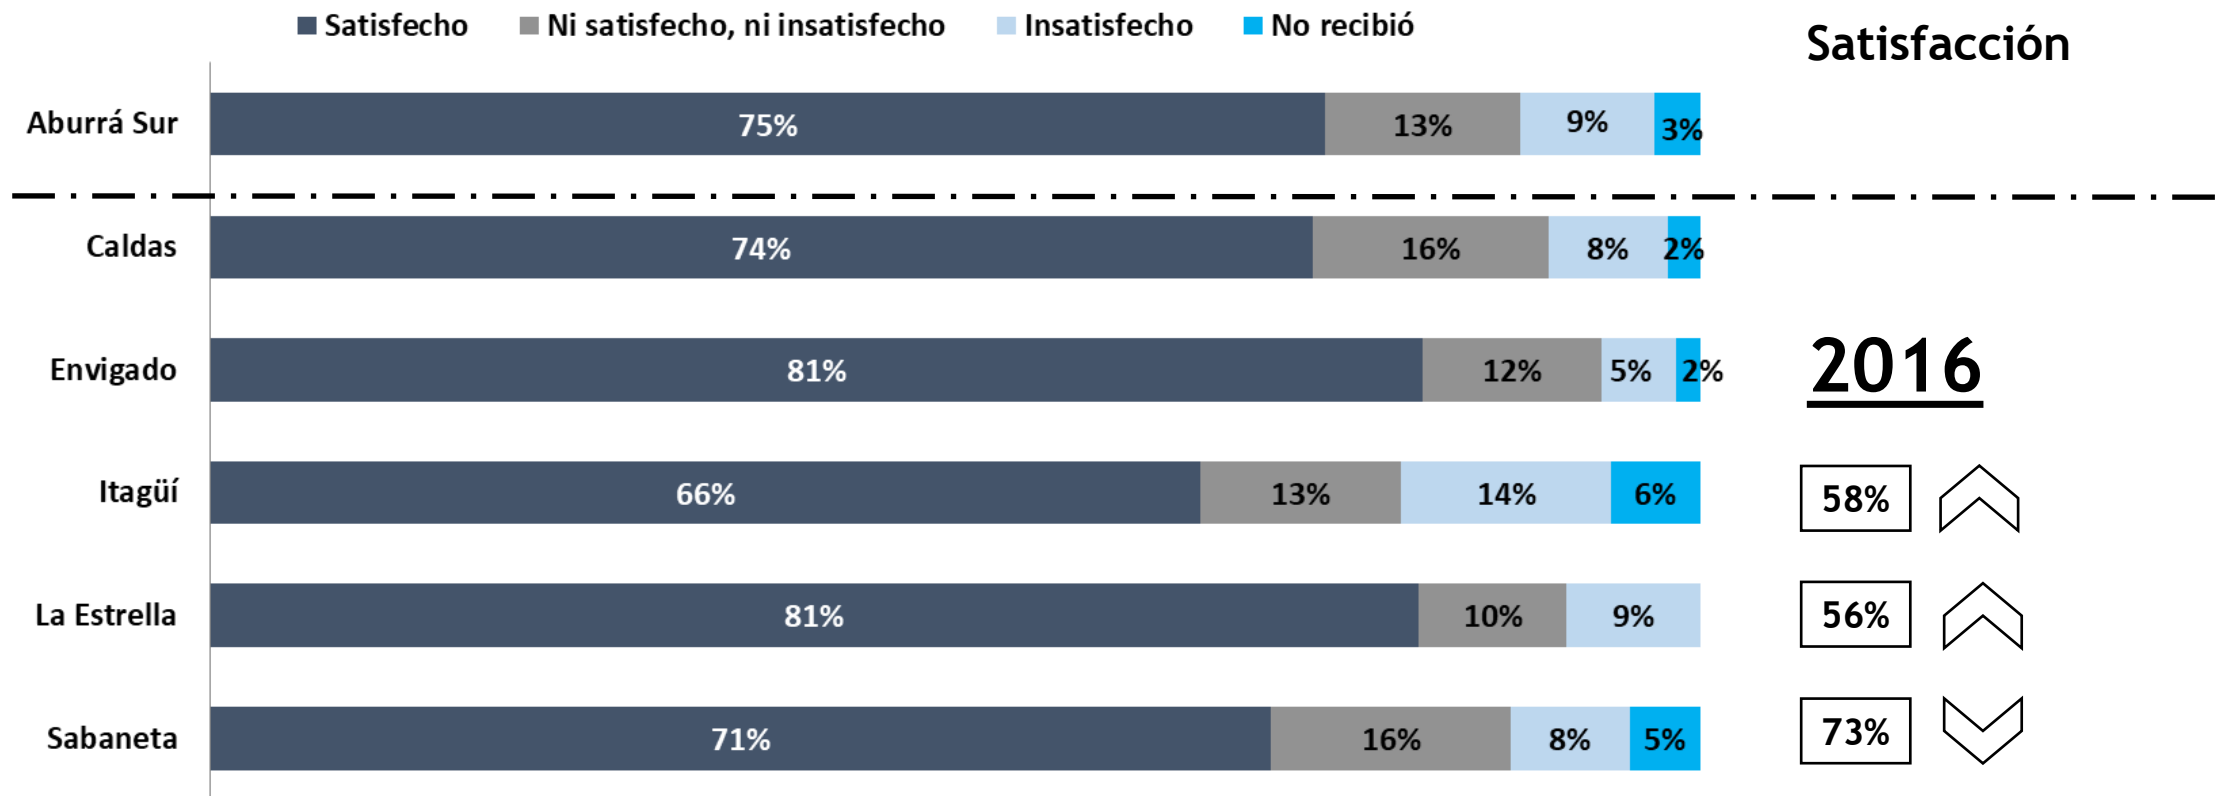

Satisfacción con el servicio de salud que se recibió durante el último año

Base total: 891 encuestas; 124 en Caldas, 263 en Envigado, 249 en Itagüí, 129 en La Estrella y 126 en Sabaneta.

Socios locales

Socios nacionales

Aliados de la encuesta