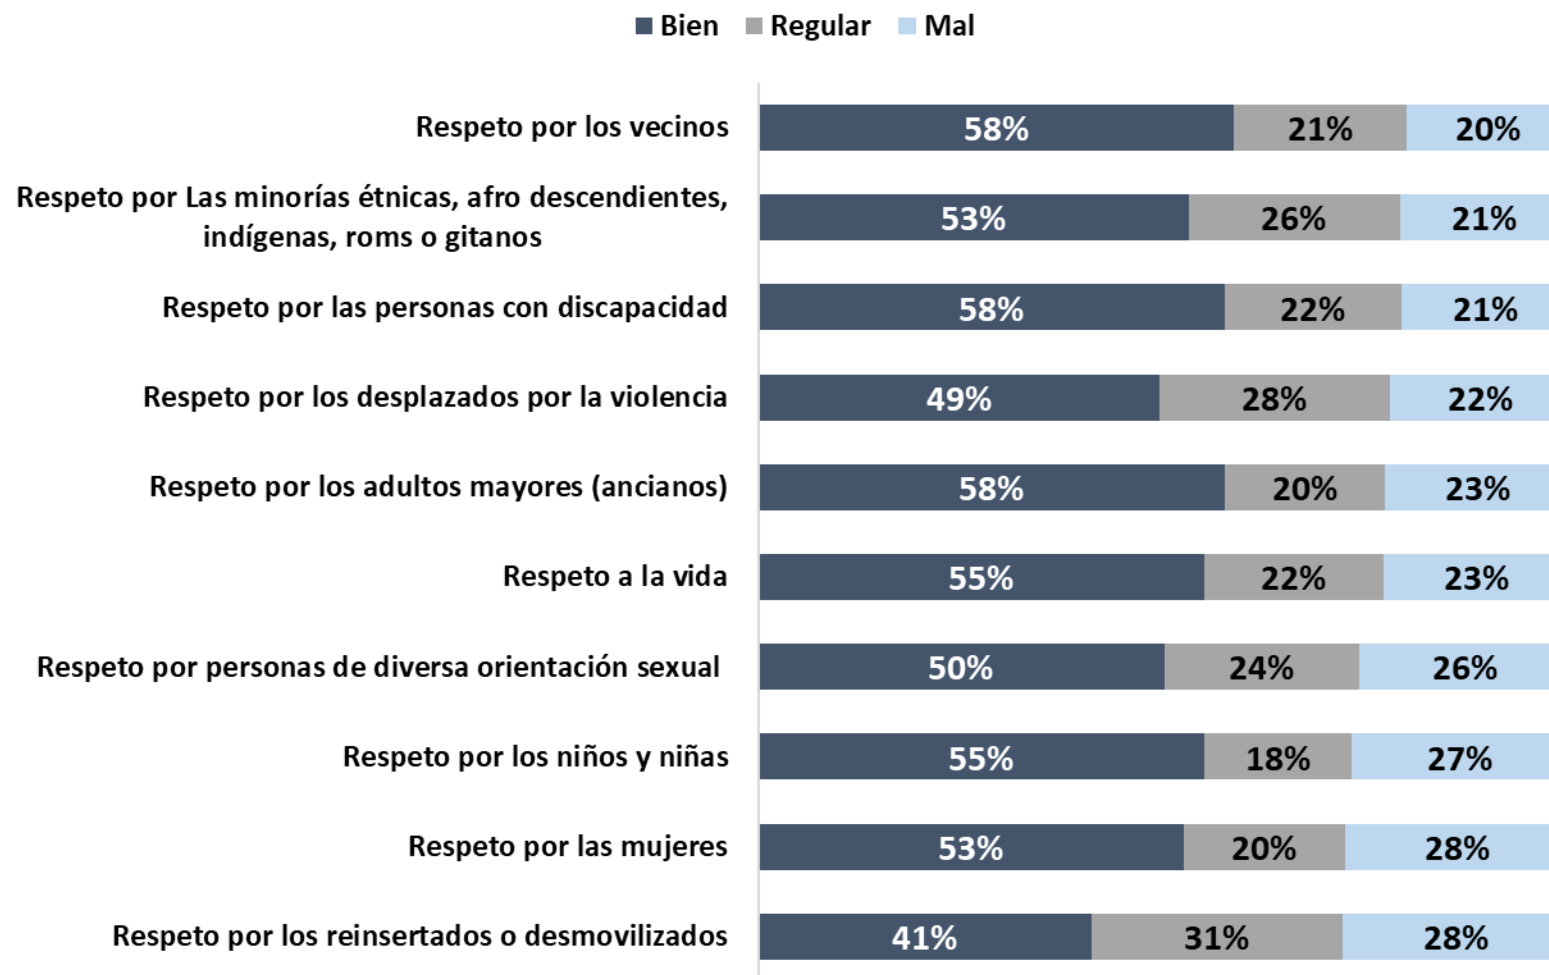

¿Cómo se comportan los habitantes de la ciudad frente al respeto hacia...? Aburrá Sur

Base total: 891 encuestas; 124 en Caldas, 263 en Envigado, 249 en Itagüí, 129 en La Estrella y 126 en Sabaneta.

Socios locales

Socios nacionales

Aliados de la encuesta