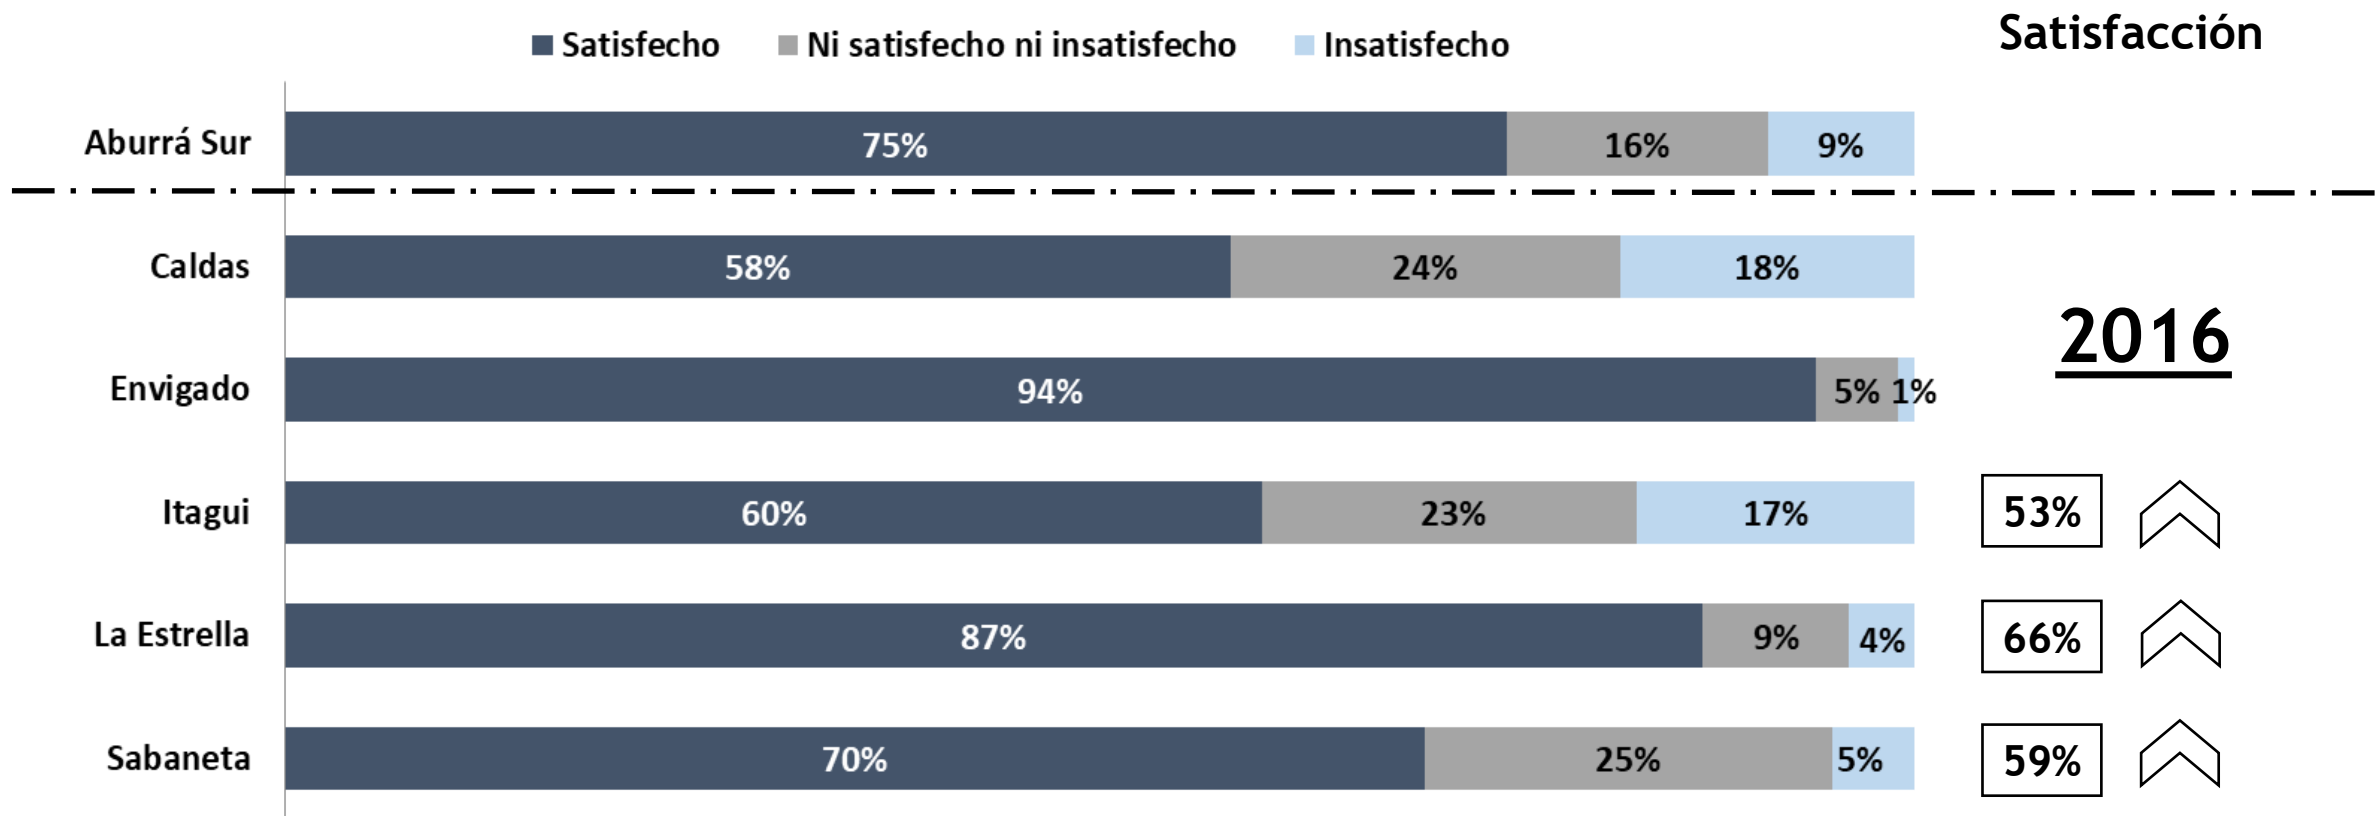

Satisfacción con el espacio público disponible en su ciudad

Base total: 891 encuestas; 124 en Caldas, 263 en Envigado, 249 en Itagüí, 129 en La Estrella y 126 en Sabaneta.

Socios locales

Socios nacionales

Aliados de la encuesta