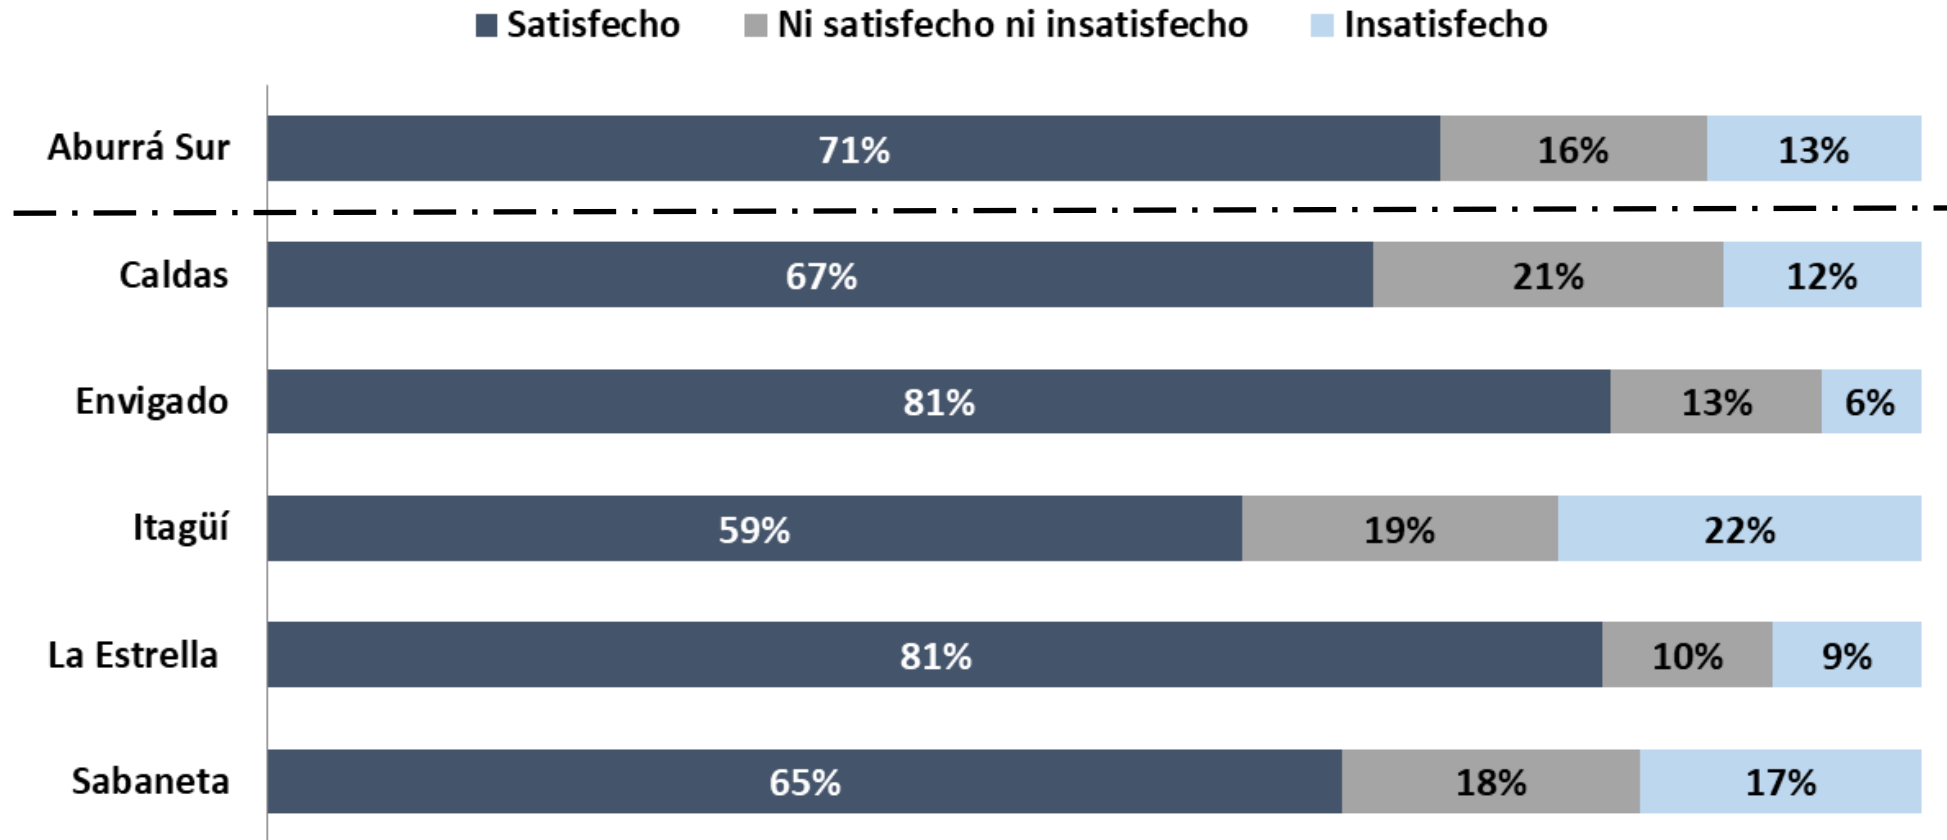

¿Qué tan satisfecho se encuentra usted con la situación laboral de los miembros de su hogar?

Base total: 891 encuestas; 124 en Caldas, 263 en Envigado, 249 en Itagüí, 129 en La Estrella y 126 en Sabaneta.

Socios locales

Socios nacionales

Aliados de la encuesta