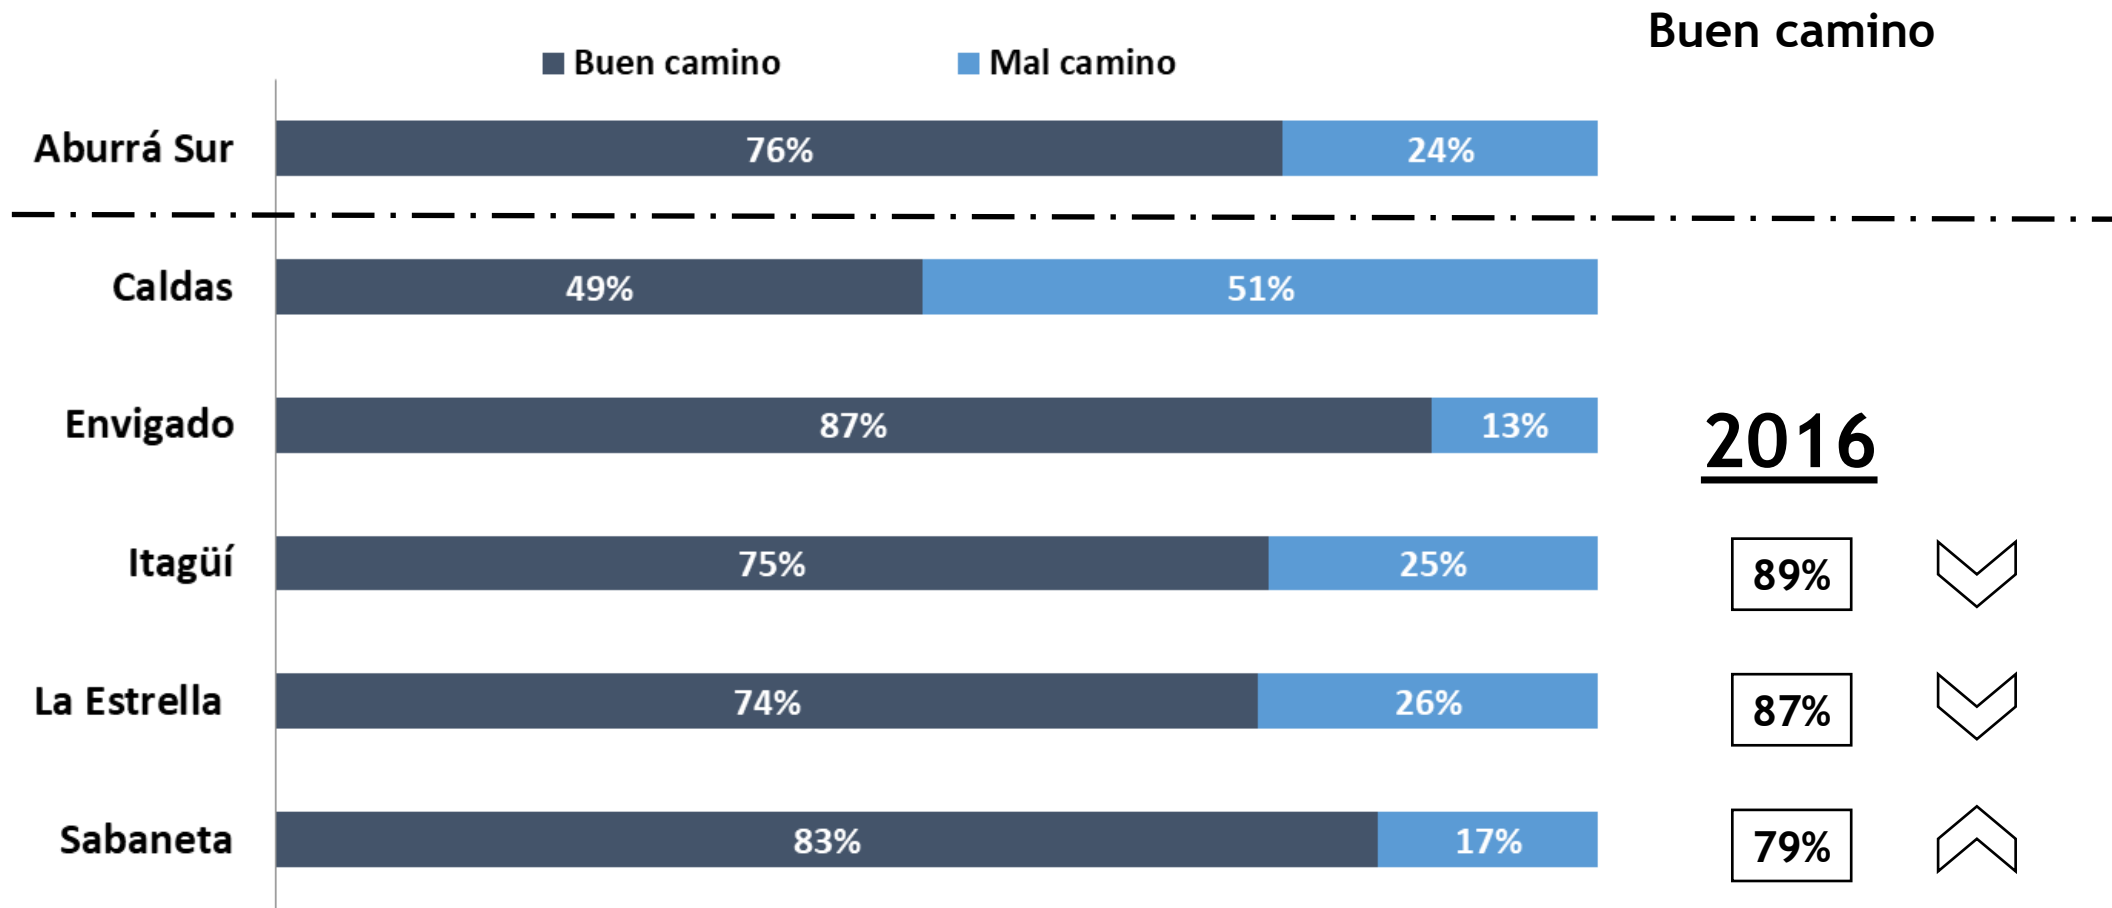

### Socios nacionales

### Aliados de la encuesta

## 2. Entorno general

ABURRÁ SUR   
**cómovamos**

Caldas | La Estrella | Envigado | Itagüí | Sabaneta

Segunda encuesta de  
**percepción ciudadana** | 2018  
*de Calidad de Vida*

# OPTIMISMO: ¿Piensa que las cosas en la ciudad van por buen camino?

Base total: 891 encuestas; 124 en Caldas, 263 en Envigado, 249 en Itagüí, 129 en La Estrella y 126 en Sabaneta.

**Socios locales**

**Socios nacionales**